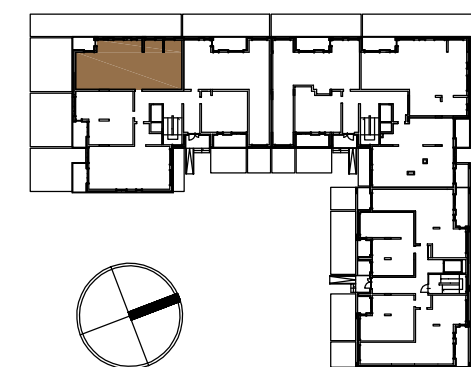

DANE DLA WERSJI PODSTAWOWEJ

IŁOŚĆ POKOI 4
 POWIERZCHNIA 101,2 m²
 PARTER
 LOKAL NR 3

WERSJA PODSTAWOWA
 STANDARD

WERSJA 1
 OPTION 1

WERSJA 2
 OPTION 2

WERSJA 3
 OPTION 3

0 1m 2m

-  ŚCIANY NIEROZBIERALNE
-  ŚCIANY ROZBIERALNE
-  SYPIALNIE
-  PRZESTRZEŃ WIELOFUNKCYJNA
-  KUCHNIE, ŁAZIENKI, PRALNIE
-  OGRÓDKI

UWAGI : 1) POWIERZCHNIE POMIESZCZEŃ ZGODNIE Z POLSKĄ NORMĄ PN-70/B-02365
 2) WYMIARY POMIESZCZEŃ PODANE W STANIE NIEWYKOŃCZONYM