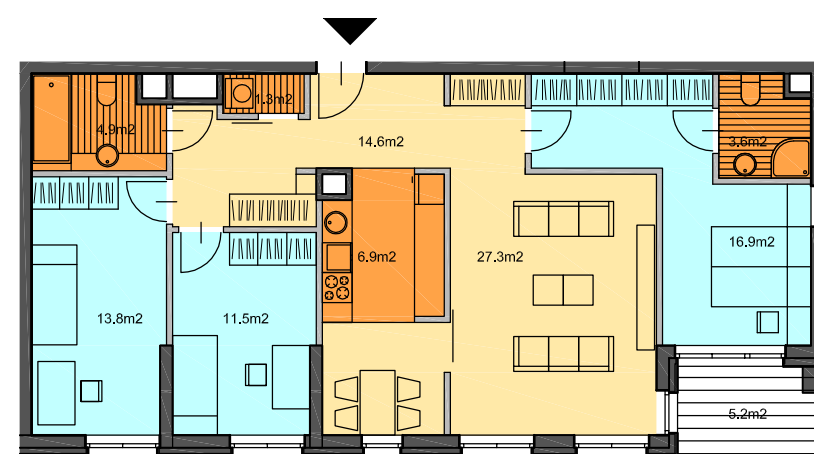

DANE DLA WERSJI PODSTAWOWEJ

IŁOŚĆ POKOI 4
 POWIERZCHNIA 101,2 m²
 PARTER
 LOKAL NR 3

WERSJA PODSTAWOWA
 STANDARD

WERSJA 1
 OPTION 1

WERSJA 2
 OPTION 2

WERSJA 3
 OPTION 3

0 1m 2m

-  ŚCIANY NIEROZBIERALNE
-  ŚCIANY ROZBIERALNE
-  SYPIALNIE
-  PRZESTRZEŃ WIELOFUNKCYJNA
-  KUCHNIE, ŁAZIENKI, PRALNIE
-  OGRÓDKI

UWAGI : 1) POWIERZCHNIE POMIESZCZEŃ ZGODNIE Z POLSKĄ NORMĄ PN-70/B-02365
 2) WYMIARY POMIESZCZEŃ PODANE W STANIE NIEWYKOŃCZONYM