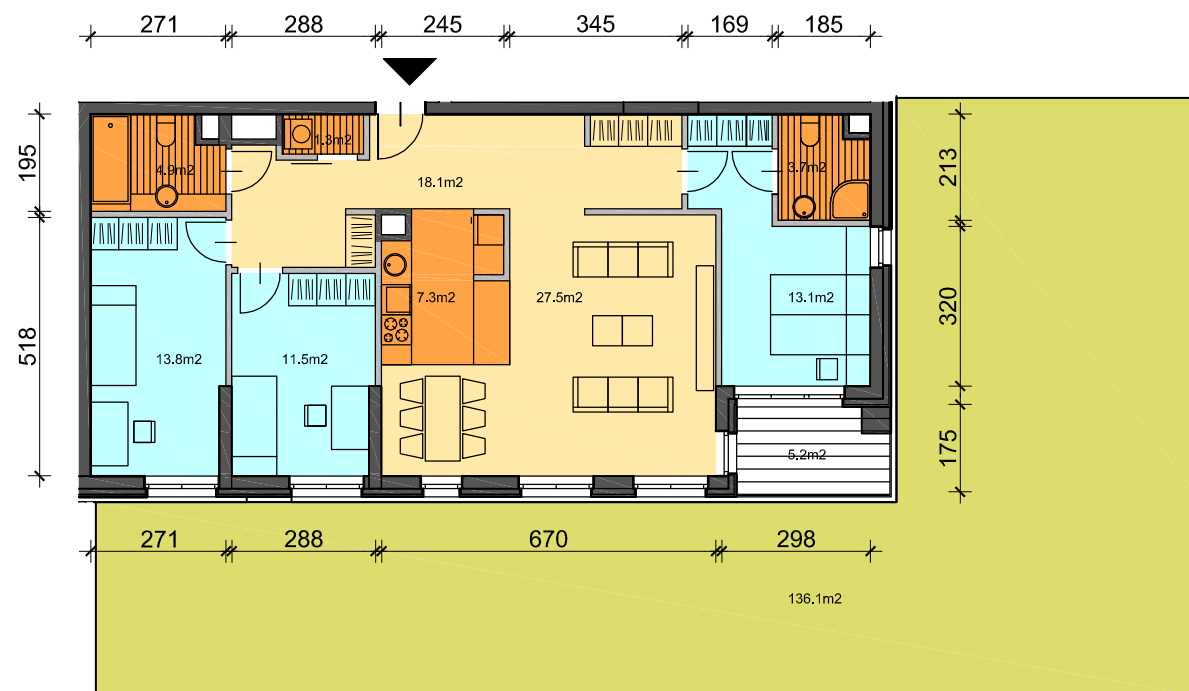

DANE DLA WERSJI PODSTAWOWEJ

IŁOŚĆ POKOI 4
 POWIERZCHNIA 101,2 m²
 PARTER
 LOKAL NR 3

WERSJA PODSTAWOWA
 STANDARD

WERSJA 1
 OPTION 1

WERSJA 2
 OPTION 2

WERSJA 3
 OPTION 3

0 1m 2m

-  ŚCIANY NIEROZBIERALNE
-  ŚCIANY ROZBIERALNE
-  SYPIALNIE
-  PRZESTRZEŃ WIELOFUNKCYJNA
-  KUCHNIE, ŁAZIENKI, PRALNIE
-  OGRÓDKI

UWAGI : 1) POWIERZCHNIE POMIESZCZEŃ ZGODNIE Z POLSKĄ NORMĄ PN-70/B-02365
 2) WYMIARY POMIESZCZEŃ PODANE W STANIE NIEWYKOŃCZONYM