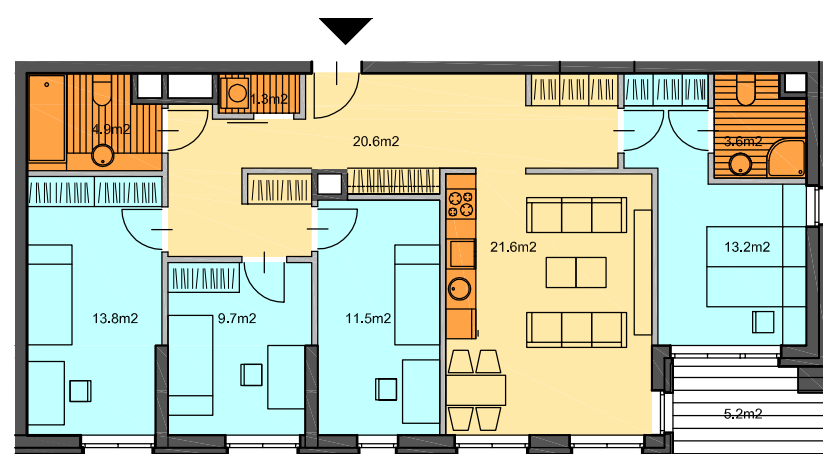

DANE DLA WERSJI PODSTAWOWEJ

IŁOŚĆ POKOI 4
 POWIERZCHNIA 101,2 m²
 PARTER
 LOKAL NR 3

WERSJA PODSTAWOWA
 STANDARD

WERSJA 1
 OPTION 1

WERSJA 2
 OPTION 2

WERSJA 3
 OPTION 3

0 1m 2m

-  ŚCIANY NIEROZBIERALNE
-  ŚCIANY ROZBIERALNE
-  SYPIALNIE
-  PRZESTRZEŃ WIELOFUNKCYJNA
-  KUCHNIE, ŁAZIENKI, PRALNIE
-  OGRÓDKI

UWAGI : 1) POWIERZCHNIE POMIESZCZEŃ ZGODNIE Z POLSKĄ NORMĄ PN-70/B-02365
 2) WYMIARY POMIESZCZEŃ PODANE W STANIE NIEWYKOŃCZONYM