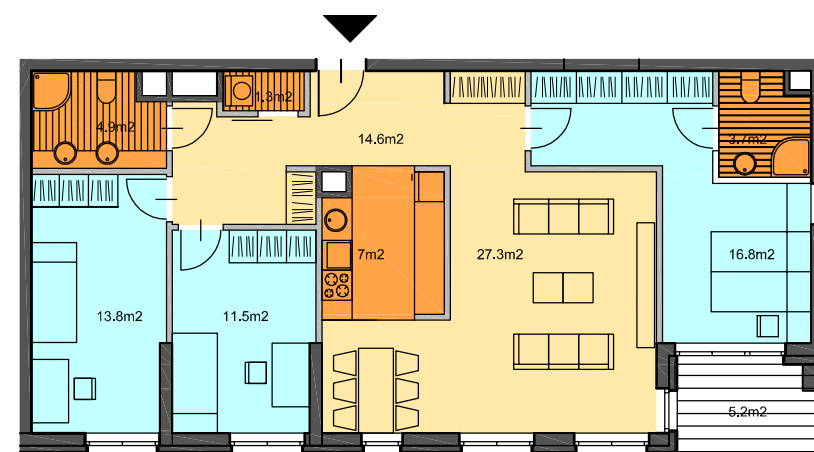

DANE DLA WERSJI PODSTAWOWEJ

IŁOŚĆ POKOI 4
 POWIERZCHNIA 101,2 m²
 PARTER
 LOKAL NR 3

WERSJA PODSTAWOWA
 STANDARD

WERSJA 1
 OPTION 1

WERSJA 2
 OPTION 2

WERSJA 3
 OPTION 3

0 1m 2m

-  ŚCIANY NIEROZBIERALNE
-  ŚCIANY ROZBIERALNE
-  SYPIALNIE
-  PRZESTRZEŃ WIELOFUNKCYJNA
-  KUCHNIE, ŁAZIENKI, PRALNIE
-  OGRÓDKI

UWAGI : 1) POWIERZCHNIE POMIESZCZEŃ ZGODNIE Z POLSKĄ NORMĄ PN-70/B-02365
 2) WYMIARY POMIESZCZEŃ PODANE W STANIE NIEWYKOŃCZONYM