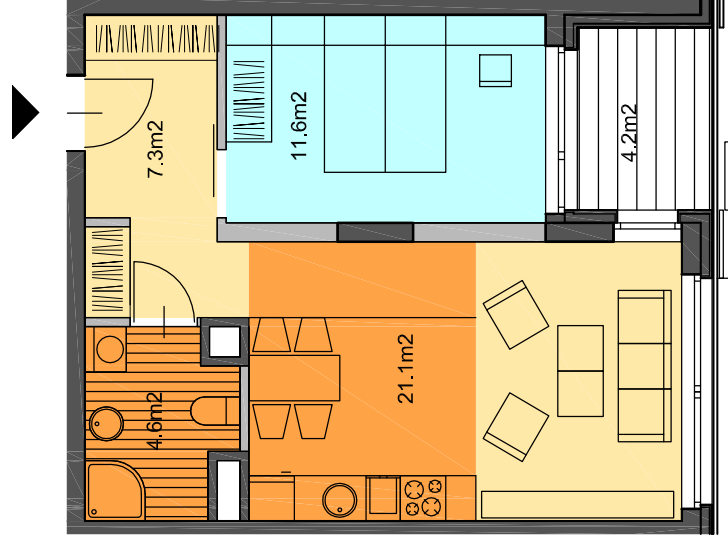

DANE DLA WERSJI PODSTAWOWEJ

ILOŚĆ POKOI 2
 POWIERZCHNIA 44,6 m²
 PIĘTRO 1-5
 LOKAL NR 68, 73, 78, 83, 88

	ŚCIANY NIEROZBIERALNE
	ŚCIANY ROZBIERALNE
	SYPIALNIE
	PRZESTRZEŃ WIELOFUNKCYJNA
	KUCHNIE, ŁAZIENKI, PRALNIE

WERSJA 1
OPTION 1

WERSJA 3
OPTION 3

WERSJA PODSTAWOWA
STANDARD

WERSJA 2
OPTION 2

0 1m 2m