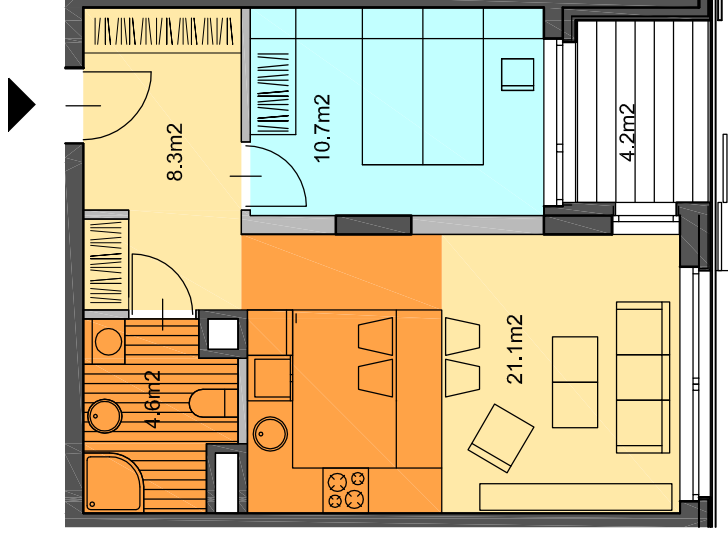

DANE DLA WERSJI PODSTAWOWEJ

ILOŚĆ POKOI 2
 POWIERZCHNIA 44,6 m²
 PIĘTRO 1-5
 LOKAL NR 68, 73, 78, 83, 88

	ŚCIANY NIEROZBIERALNE
	ŚCIANY ROZBIERALNE
	SYPIALNIE
	PRZESTRZEŃ WIELOFUNKCYJNA
	KUCHNIE, ŁAZIENKI, PRALNIE

WERSJA 1
OPTION 1

WERSJA 3
OPTION 3

WERSJA PODSTAWOWA
STANDARD

WERSJA 2
OPTION 2

0 1m 2m