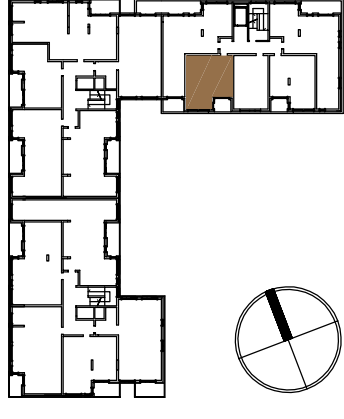

DANE DLA WERSJI PODSTAWOWEJ

ILOŚĆ POKOI 2
 POWIERZCHNIA 44,6 m²
 PIĘTRO 1-5
 LOKAL NR 68, 73, 78, 83, 88

	ŚCIANY NIEROZBIERALNE
	ŚCIANY ROZBIERALNE
	SYPIALNIE
	PRZESTRZEŃ WIELOFUNKCYJNA
	KUCHNIE, ŁAZIENKI, PRALNIE

WERSJA 1
OPTION 1

WERSJA 3
OPTION 3

WERSJA PODSTAWOWA
STANDARD

WERSJA 2
OPTION 2

0 1m 2m