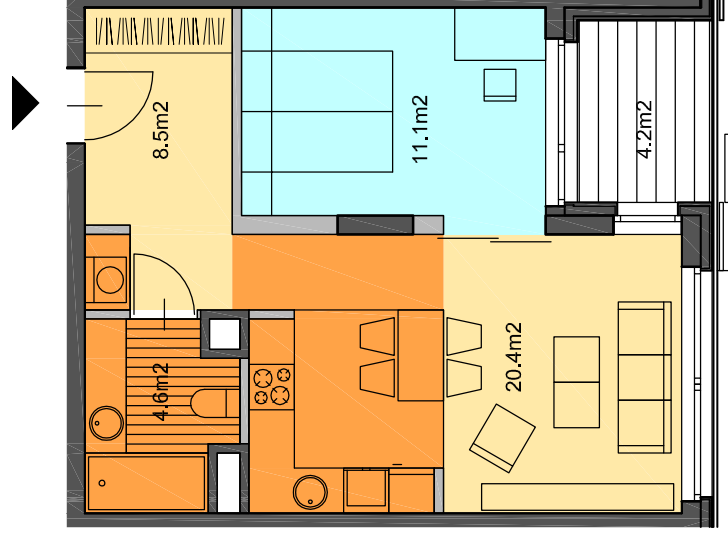

DANE DLA WERSJI PODSTAWOWEJ

ILOŚĆ POKOI 2
 POWIERZCHNIA 44,6 m²
 PIĘTRO 1-5
 LOKAL NR 68, 73, 78, 83, 88

	ŚCIANY NIEROZBIERALNE
	ŚCIANY ROZBIERALNE
	SYPIALNIE
	PRZESTRZEŃ WIELOFUNKCYJNA
	KUCHNIE, ŁAZIENKI, PRALNIE

WERSJA 1
OPTION 1

WERSJA 3
OPTION 3

WERSJA PODSTAWOWA
STANDARD

WERSJA 2
OPTION 2

0 1m 2m