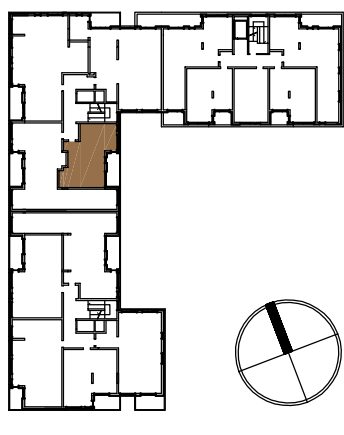

DANE DLA WERSJI PODSTAWOWEJ

ILOŚĆ POKOI 2
 POWIERZCHNIA 54,8 m²
 PIĘTRO 1
 LOKAL NR 37

- ŚCIANY NIEROZBIERALNE
- ŚCIANY ROZBIERALNE
- SYPIALNIE
- PRZESTRZEŃ WIELOFUNKCYJNA
- KUCHNIE, ŁAZIENKI, PRALNIE

WERSJA 1
OPTION 1

WERSJA 3
OPTION 3

WERSJA PODSTAWOWA
STANDARD

WERSJA 2
OPTION 2

UWAGI : 1) POWIERZCHNIE POMIESZCZEŃ ZGODNIE Z POLSKĄ NORMĄ PN-70/B-02365
 2) WYMIARY POMIESZCZEŃ PODANE W STANIE NIEWYKONCZONYM