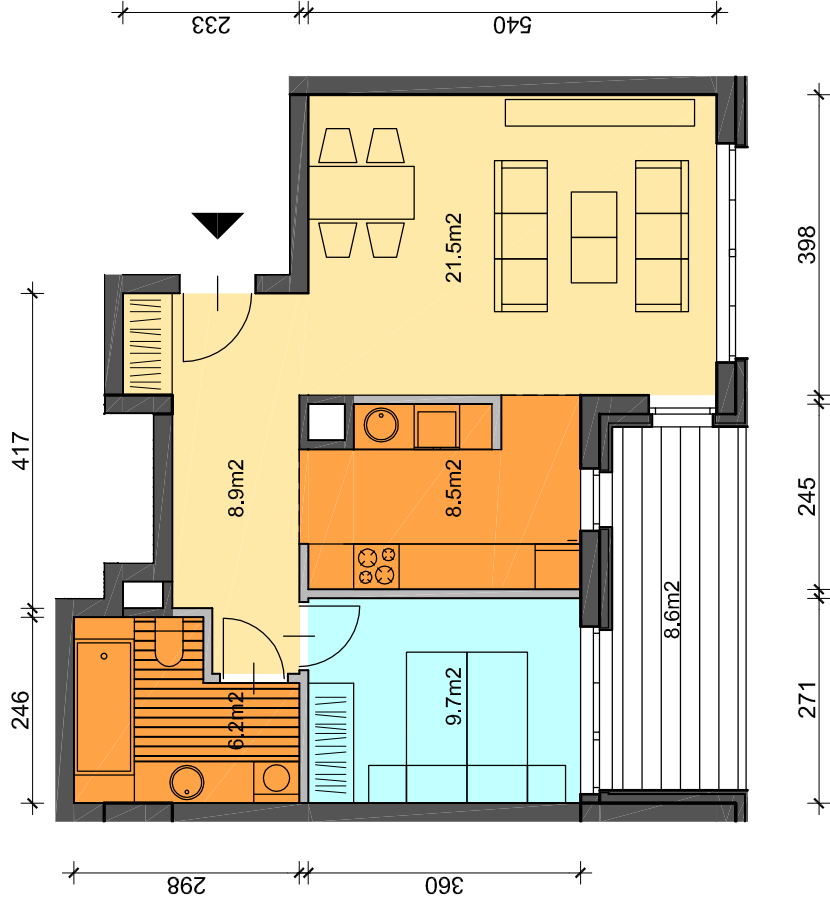

DANE DLA WERSJI PODSTAWOWEJ

ILOŚĆ POKOI 2
 POWIERZCHNIA 54,8 m²
 PIĘTRO 1
 LOKAL NR 37

- ŚCIANY NIEROZBIERALNE
- ŚCIANY ROZBIERALNE
- SYPIALNIE
- PRZESTRZEŃ WIELOFUNKCYJNA
- KUCHNIE, ŁAZIENKI, PRALNIE

WERSJA 1
OPTION 1

WERSJA 3
OPTION 3

WERSJA PODSTAWOWA
STANDARD

WERSJA 2
OPTION 2

UWAGI : 1) POWIERZCHNIE POMIESZCZEŃ ZGODNIE Z POLSKĄ NORMĄ PN-70/B-02365
 2) WYMIARY POMIESZCZEŃ PODANE W STANIE NIEWYKONCZONYM