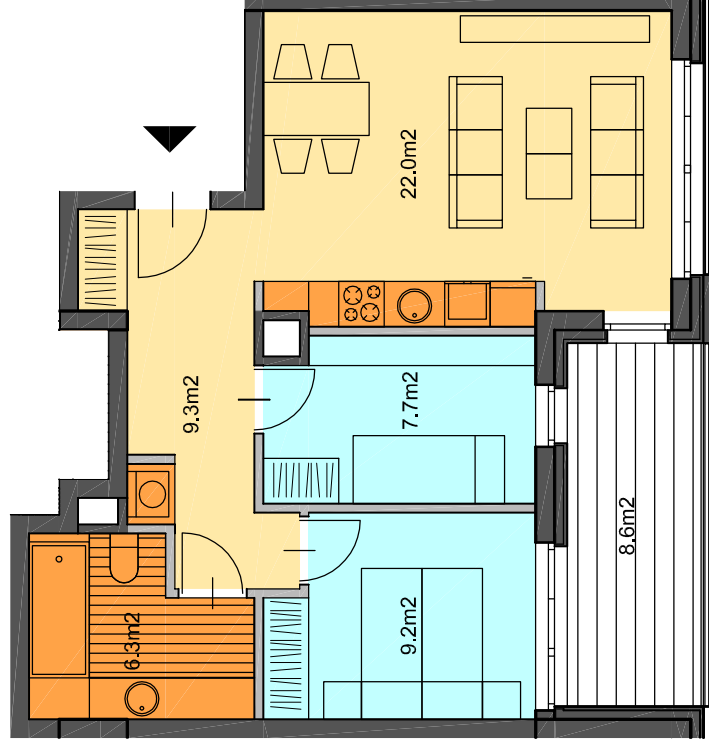

DANE DLA WERSJI PODSTAWOWEJ

ILOŚĆ POKOI 2
 POWIERZCHNIA 54,8 m²
 PIĘTRO 1
 LOKAL NR 37

- ŚCIANY NIEROZBIERALNE
- ŚCIANY ROZBIERALNE
- SYPIALNIE
- PRZESTRZEŃ WIELOFUNKCYJNA
- KUCHNIE, ŁAZIENKI, PRALNIE

WERSJA 1
OPTION 1

WERSJA 3
OPTION 3

WERSJA PODSTAWOWA
STANDARD

WERSJA 2
OPTION 2

UWAGI : 1) POWIERZCHNIE POMIESZCZEŃ ZGODNIE Z POLSKĄ NORMĄ PN-70/B-02365
 2) WYMIARY POMIESZCZEŃ PODANE W STANIE NIEWYKONCZONYM