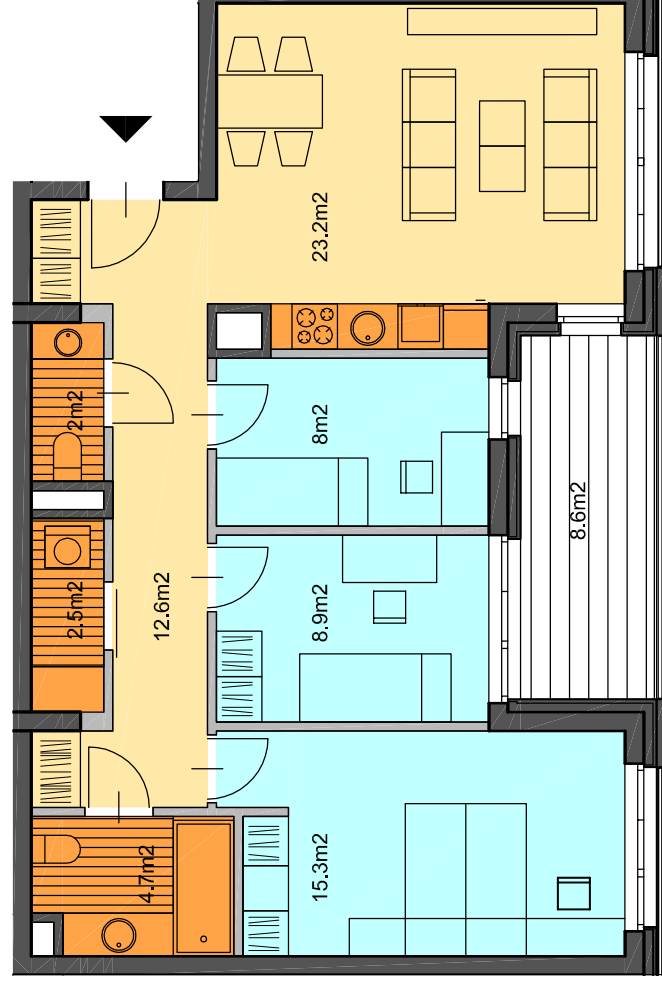

WERSJA PODSTAWOWA  
STANDARD

WERSJA 1  
OPTION 1

WERSJA 2  
OPTION 2

WERSJA 3  
OPTION 3

0 1m 2m

TYP MIESZKANIA

3E

DANE DLA WERSJI PODSTAWOWEJ

ILOŚĆ POKOI 3  
POWIERZCHNIA 77,3 m<sup>2</sup>  
PIĘTRO 2-5  
LOKAL NR 41, 46, 51, 56

- ŚCIANY NIEROZBIERALNE
- ŚCIANY ROZBIERALNE
- SYPIALNIE
- PRZESTRZEŃ WIELOFUNKCYJNA
- KUCHNIE, ŁAZIENKI, PRALNIE

UWAGI : 1) POWIERZCHNIE POMIESZCZEŃ ZGODNIE Z POLSKĄ NORMĄ PN-70/B-02365  
2) WYMIARY POMIESZCZEŃ PODANE W STANIE NIEWYKOŃCZONYM