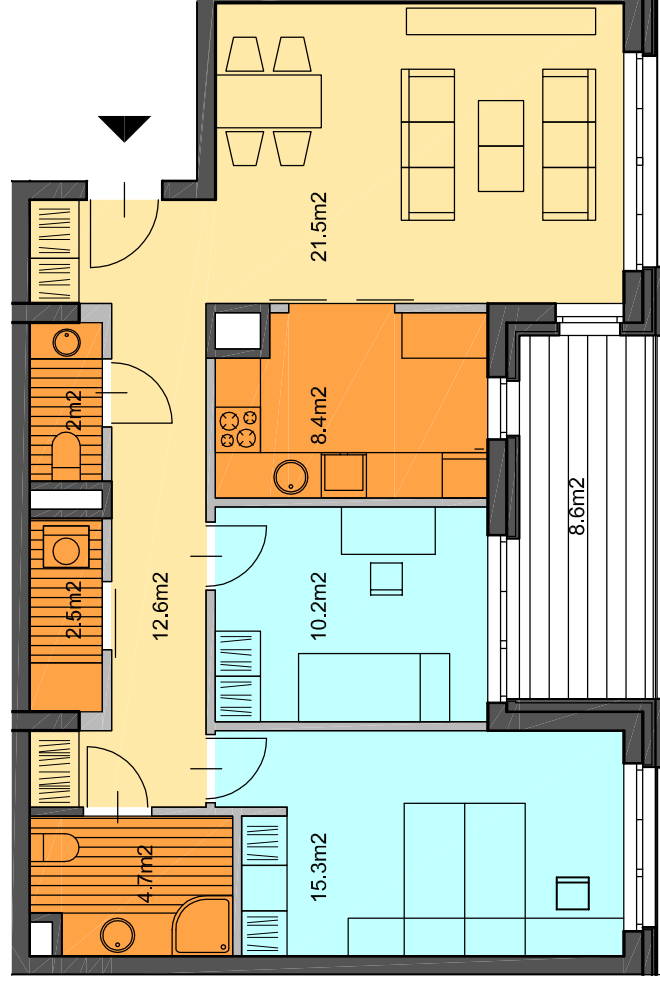

WERSJA PODSTAWOWA  
STANDARD

WERSJA 1  
OPTION 1

WERSJA 2  
OPTION 2

WERSJA 3  
OPTION 3

0 1m 2m

TYP MIESZKANIA

3E

DANE DLA WERSJI PODSTAWOWEJ

ILOŚĆ POKOI 3  
POWIERZCHNIA 77,3 m<sup>2</sup>  
PIĘTRO 2-5  
LOKAL NR 41, 46, 51, 56

- ŚCIANY NIEROZBIERALNE
- ŚCIANY ROZBIERALNE
- SYPIALNIE
- PRZESTRZEŃ WIELOFUNKCYJNA
- KUCHNIE, ŁAZIENKI, PRALNIE

UWAGI : 1) POWIERZCHNIE POMIESZCZEŃ ZGODNIE Z POLSKĄ NORMĄ PN-70/B-02365  
2) WYMIARY POMIESZCZEŃ PODANE W STANIE NIEWYKOŃCZONYM