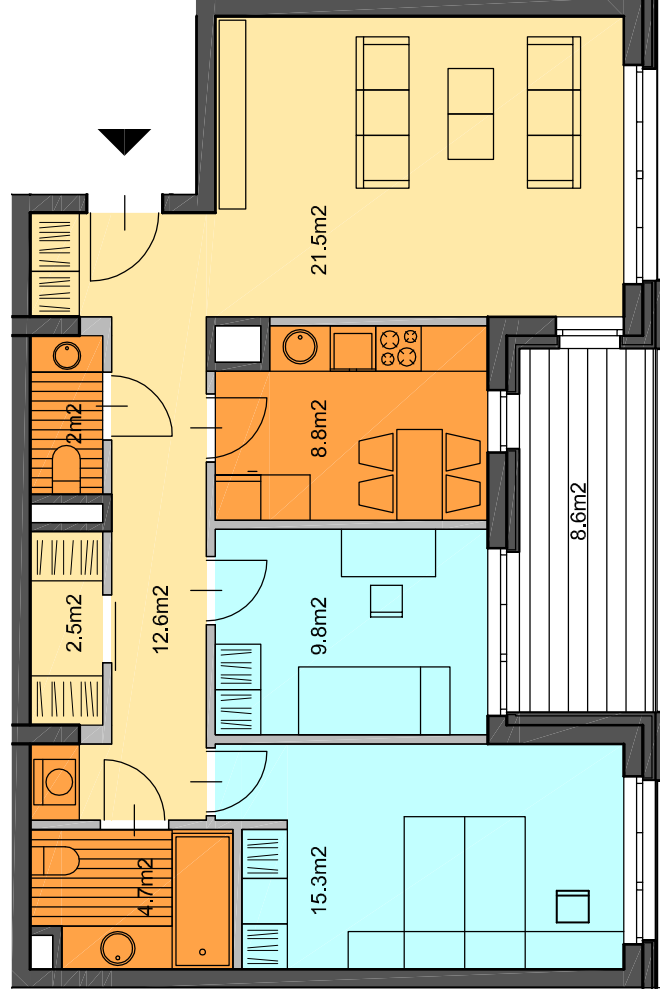

WERSJA PODSTAWOWA  
STANDARD

WERSJA 1  
OPTION 1

WERSJA 2  
OPTION 2

WERSJA 3  
OPTION 3

0 1m 2m

TYP MIESZKANIA

3E

DANE DLA WERSJI PODSTAWOWEJ

ILOŚĆ POKOI 3  
POWIERZCHNIA 77,3 m<sup>2</sup>  
PIĘTRO 2-5  
LOKAL NR 41, 46, 51, 56

- ŚCIANY NIEROZBIERALNE
- ŚCIANY ROZBIERALNE
- SYPIALNIE
- PRZESTRZEŃ WIELOFUNKCYJNA
- KUCHNIE, ŁAZIENKI, PRALNIE

UWAGI : 1) POWIERZCHNIE POMIESZCZEŃ ZGODNIE Z POLSKĄ NORMĄ PN-70/B-02365  
2) WYMIARY POMIESZCZEŃ PODANE W STANIE NIEWYKOŃCZONYM