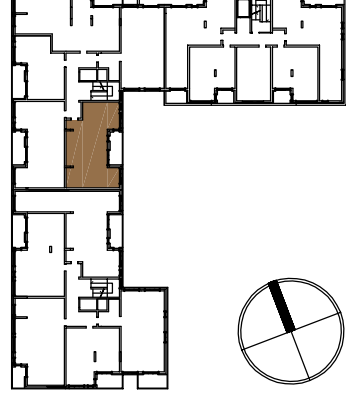

WERSJA PODSTAWOWA  
STANDARD

WERSJA 1  
OPTION 1

WERSJA 2  
OPTION 2

WERSJA 3  
OPTION 3

0 1m 2m

TYP MIESZKANIA

3E

DANE DLA WERSJI PODSTAWOWEJ

ILOŚĆ POKOI 3  
POWIERZCHNIA 77,3 m<sup>2</sup>  
PIĘTRO 2-5  
LOKAL NR 41, 46, 51, 56

- ŚCIANY NIEROZBIERALNE
- ŚCIANY ROZBIERALNE
- SYPIALNIE
- PRZESTRZEŃ WIELOFUNKCYJNA
- KUCHNIE, ŁAZIENKI, PRALNIE

UWAGI : 1) POWIERZCHNIE POMIESZCZEŃ ZGODNIE Z POLSKĄ NORMĄ PN-70/B-02365  
2) WYMIARY POMIESZCZEŃ PODANE W STANIE NIEWYKOŃCZONYM