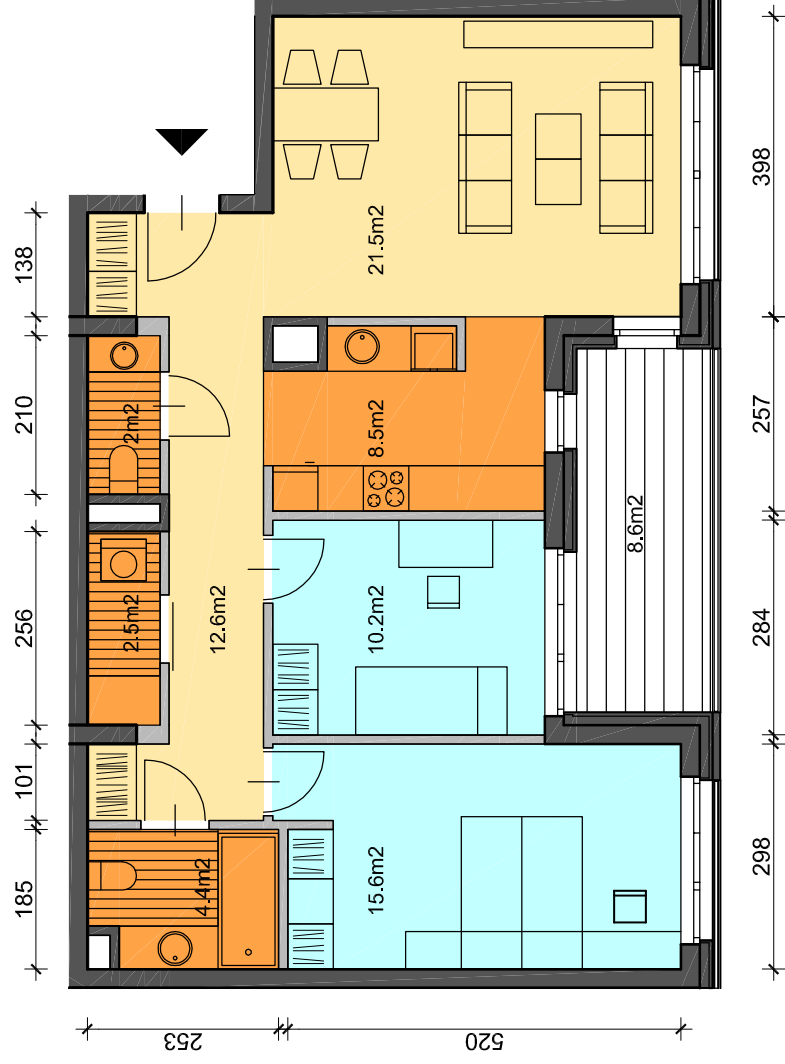

WERSJA PODSTAWOWA  
STANDARD

WERSJA 1  
OPTION 1

WERSJA 2  
OPTION 2

WERSJA 3  
OPTION 3

0 1m 2m

TYP MIESZKANIA

3E

DANE DLA WERSJI PODSTAWOWEJ

ILOŚĆ POKOI 3  
POWIERZCHNIA 77,3 m<sup>2</sup>  
PIĘTRO 2-5  
LOKAL NR 41, 46, 51, 56

- ŚCIANY NIEROZBIERALNE
- ŚCIANY ROZBIERALNE
- SYPIALNIE
- PRZESTRZEŃ WIELOFUNKCYJNA
- KUCHNIE, ŁAZIENKI, PRALNIE

UWAGI : 1) POWIERZCHNIE POMIESZCZEŃ ZGODNIE Z POLSKĄ NORMĄ PN-70/B-02365  
2) WYMIARY POMIESZCZEŃ PODANE W STANIE NIEWYKOŃCZONYM