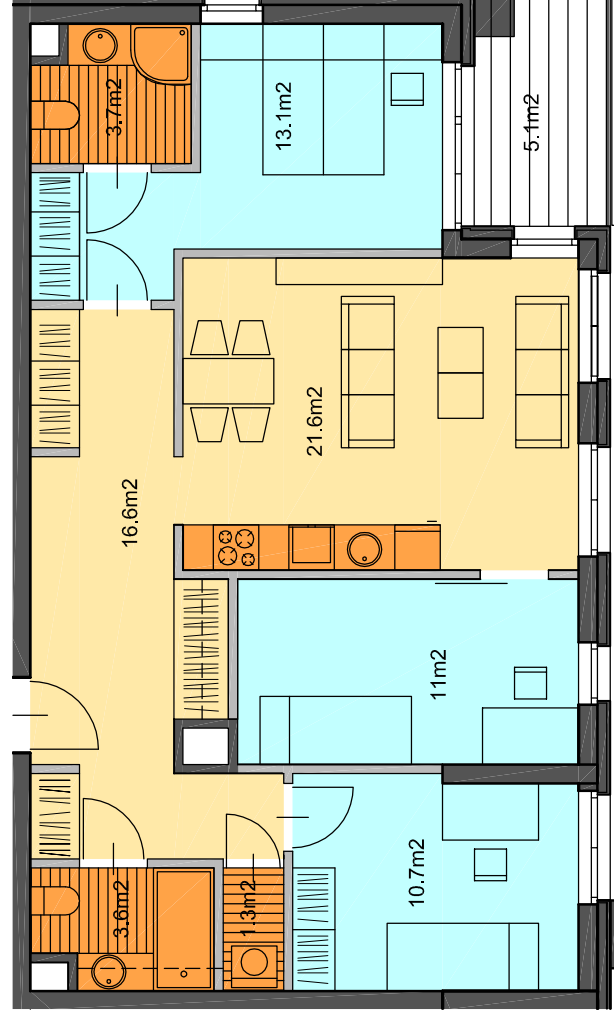

WERSJA PODSTAWOWA
STANDARD

WERSJA 1
OPTION 1

WERSJA 2
OPTION 2

WERSJA 3
OPTION 3

0 1m 2m

TYP MIESZKANIA

3F

DANE DLA WERSJI PODSTAWOWEJ

ILOŚĆ POKOI 3 LUB 4
 POWIERZCHNIA 82,1 m²
 PIĘTRO 1-5
 LOKAL NR 7, 12, 17, 22, 27

- ŚCIANY NIEROZBIERALNE
- ŚCIANY ROZBIERALNE
- SYPIALNIE
- PRZESTRZEŃ WIELOFUNKCYJNA
- KUCHNIE, ŁAZIENKI, PRALNIE

UWAGI : 1) POWIERZCHNIE POMIESZCZEŃ ZGODNIE Z POLSKĄ NORMĄ PN-70/B-02365
 2) WYMIARY POMIESZCZEŃ PODANE W STANIE NIEWYKOŃCZONYM