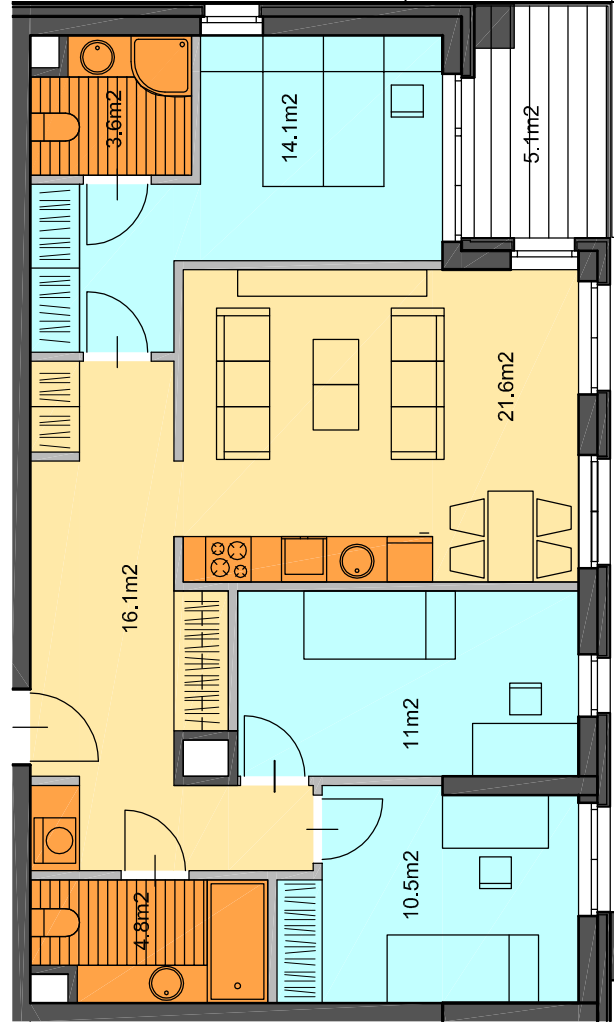

WERSJA PODSTAWOWA
STANDARD

WERSJA 1
OPTION 1

WERSJA 2
OPTION 2

WERSJA 3
OPTION 3

0 1m 2m

TYP MIESZKANIA

3F

DANE DLA WERSJI PODSTAWOWEJ

ILOŚĆ POKOI 3 LUB 4
 POWIERZCHNIA 82,1 m²
 PIĘTRO 1-5
 LOKAL NR 7, 12, 17, 22, 27

- ŚCIANY NIEROZBIERALNE
- ŚCIANY ROZBIERALNE
- SYPIALNIE
- PRZESTRZEŃ WIELOFUNKCYJNA
- KUCHNIE, ŁAZIENKI, PRALNIE

UWAGI : 1) POWIERZCHNIE POMIESZCZEŃ ZGODNIE Z POLSKĄ NORMĄ PN-70/B-02365
 2) WYMIARY POMIESZCZEŃ PODANE W STANIE NIEWYKOŃCZONYM