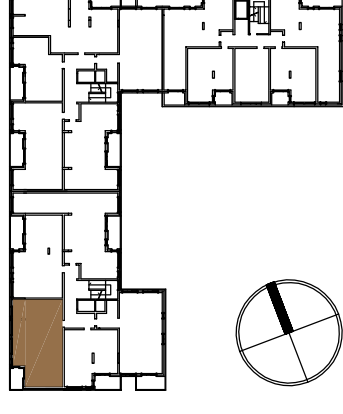

WERSJA PODSTAWOWA
STANDARD

WERSJA 1
OPTION 1

WERSJA 2
OPTION 2

WERSJA 3
OPTION 3

0 1m 2m

TYP MIESZKANIA

3F

DANE DLA WERSJI PODSTAWOWEJ

ILOŚĆ POKOI 3 LUB 4
 POWIERZCHNIA 82,1 m²
 PIĘTRO 1-5
 LOKAL NR 7, 12, 17, 22, 27

- ŚCIANY NIEROZBIERALNE
- ŚCIANY ROZBIERALNE
- SYPIALNIE
- PRZESTRZEŃ WIELOFUNKCYJNA
- KUCHNIE, ŁAZIENKI, PRALNIE

UWAGI : 1) POWIERZCHNIE POMIESZCZEŃ ZGODNIE Z POLSKĄ NORMĄ PN-70/B-02365
 2) WYMIARY POMIESZCZEŃ PODANE W STANIE NIEWYKOŃCZONYM