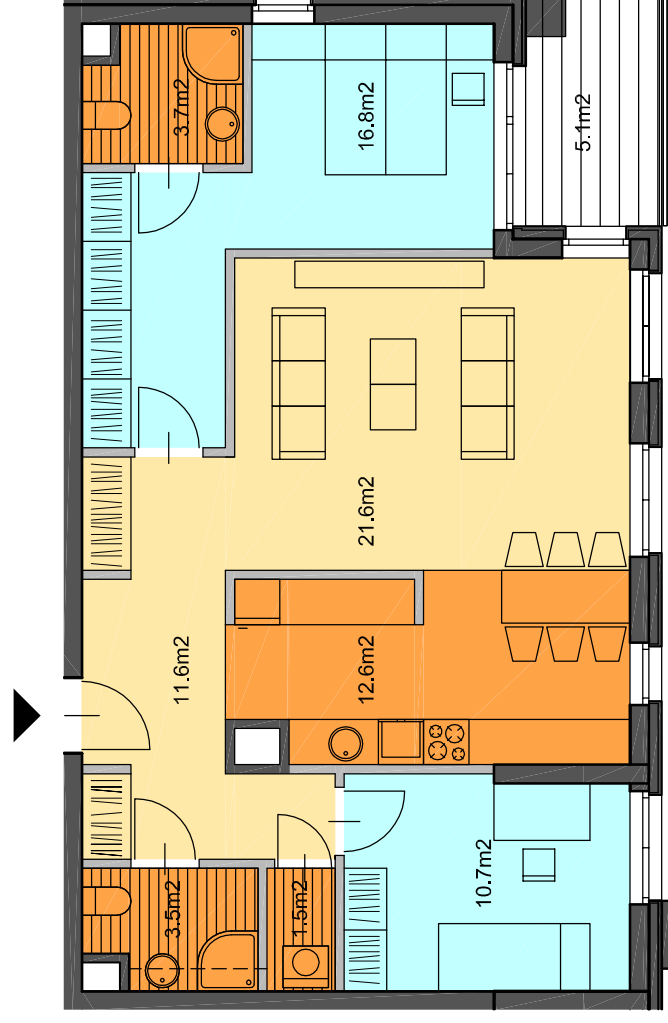

WERSJA PODSTAWOWA
STANDARD

WERSJA 1
OPTION 1

WERSJA 2
OPTION 2

WERSJA 3
OPTION 3

0 1m 2m

TYP MIESZKANIA

3F

DANE DLA WERSJI PODSTAWOWEJ

ILOŚĆ POKOI 3 LUB 4
 POWIERZCHNIA 82,1 m²
 PIĘTRO 1-5
 LOKAL NR 7, 12, 17, 22, 27

- ŚCIANY NIEROZBIERALNE
- ŚCIANY ROZBIERALNE
- SYPIALNIE
- PRZESTRZEŃ WIELOFUNKCYJNA
- KUCHNIE, ŁAZIENKI, PRALNIE

UWAGI : 1) POWIERZCHNIE POMIESZCZEŃ ZGODNIE Z POLSKĄ NORMĄ PN-70/B-02365
 2) WYMIARY POMIESZCZEŃ PODANE W STANIE NIEWYKOŃCZONYM