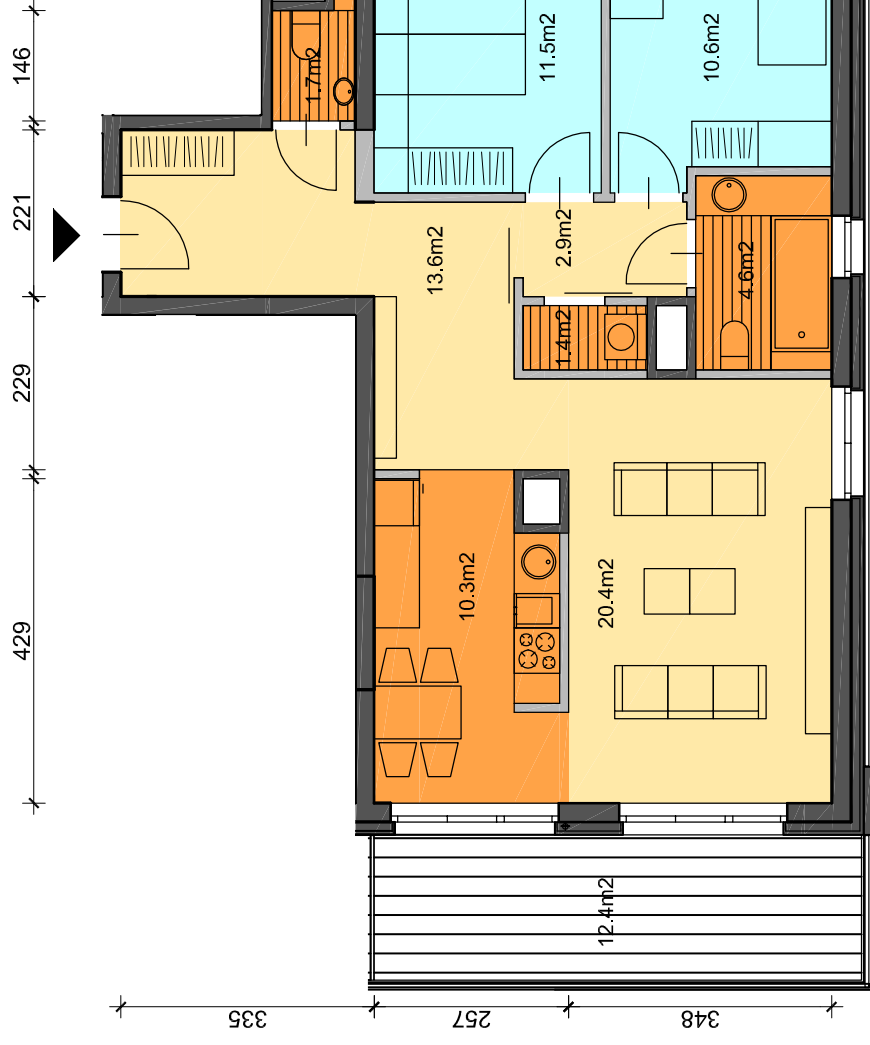

WERSJA PODSTAWOWA  
STANDARD

WERSJA 1  
OPTION 1

WERSJA 2  
OPTION 2

WERSJA 3  
OPTION 3

UWAGI : 1) POWIERZCHNIE POMIESZCZEŃ ZGODNIE Z POLSKĄ NORMĄ PN-70/B-02365  
2) WYMIARY POMIESZCZEŃ PODANE W STANIE NIEWYKONCZONYM

0 1m 2m

TYP MIESZKANIA

3G

**mozaika**  
mokotów

DANE DLA WERSJI PODSTAWOWEJ

ILOŚĆ POKOI 3  
POWIERZCHNIA 77,0 m<sup>2</sup>  
PIĘTRO 1-5  
LOKAL NR 5, 10, 15, 20, 25

- ŚCIANY NIEROZBIERALNE
- ŚCIANY ROZBIERALNE
- SYPIALNIE
- PRZESTRZEŃ WIELOFUNKCYJNA
- KUCHNIE, ŁAZIENKI, PRALNIE