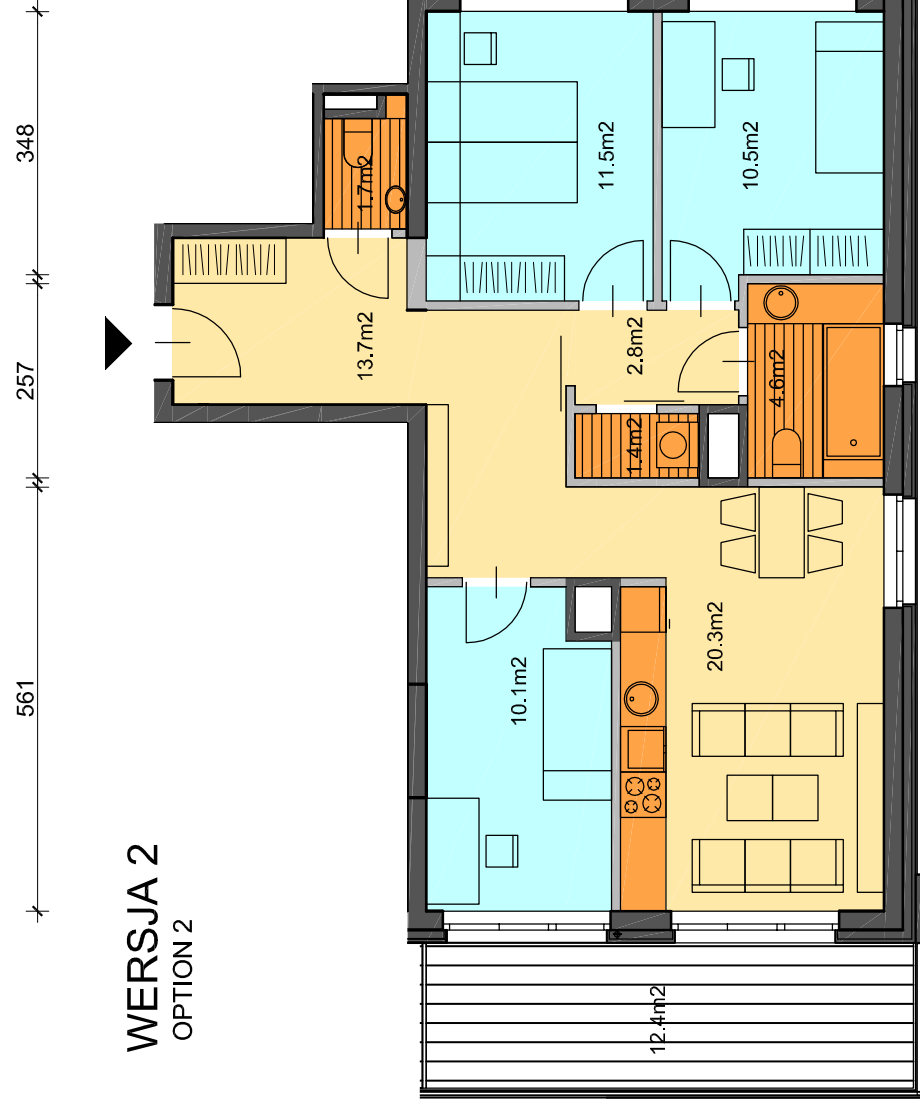

WERSJA PODSTAWOWA  
STANDARD

WERSJA 1  
OPTION 1

WERSJA 2  
OPTION 2

WERSJA 3  
OPTION 3

UWAGI : 1) POWIERZCHNIE POMIESZCZEŃ ZGODNIE Z POLSKĄ NORMĄ PN-70/B-02365  
2) WYMIARY POMIESZCZEŃ PODANE W STANIE NIEWYKONCZONYM

0 1m 2m

TYP MIESZKANIA

3G

**mozaika**  
mokotów

DANE DLA WERSJI PODSTAWOWEJ

ILOŚĆ POKOI 3  
POWIERZCHNIA 77,0 m<sup>2</sup>  
PIĘTRO 1-5  
LOKAL NR 5, 10, 15, 20, 25

- ŚCIANY NIEROZBIERALNE
- ŚCIANY ROZBIERALNE
- SYPIALNIE
- PRZESTRZEŃ WIELOFUNKCYJNA
- KUCHNIE, ŁAZIENKI, PRALNIE