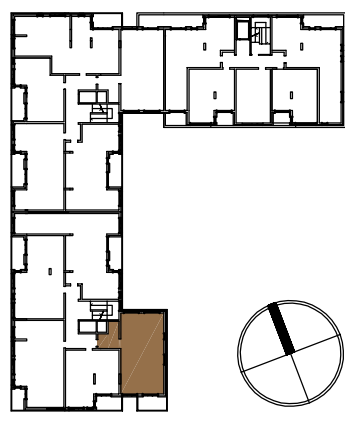

0 1m 2m

TYP MIESZKANIA

3G

**mozaika**  
mokotów

DANE DLA WERSJI PODSTAWOWEJ

ILOŚĆ POKOI 3  
POWIERZCHNIA 77,0 m<sup>2</sup>  
PIĘTRO 1-5  
LOKAL NR 5, 10, 15, 20, 25

- ŚCIANY NIEROZBIERALNE
- ŚCIANY ROZBIERALNE
- SYPIALNIE
- PRZESTRZEŃ WIELOFUNKCYJNA
- KUCHNIE, ŁAZIENKI, PRALNIE