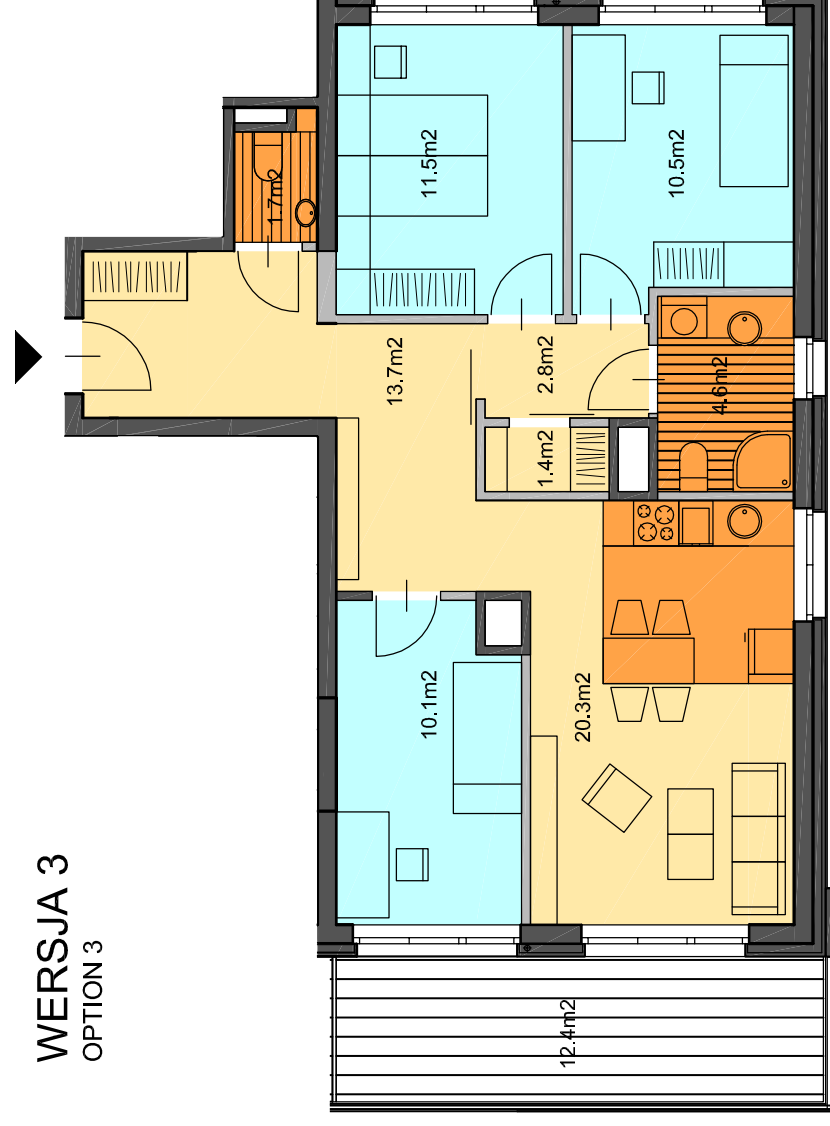

WERSJA PODSTAWOWA  
STANDARD

WERSJA 1  
OPTION 1

WERSJA 2  
OPTION 2

WERSJA 3  
OPTION 3

UWAGI : 1) POWIERZCHNIE POMIESZCZEŃ ZGODNIE Z POLSKĄ NORMĄ PN-70/B-02365  
2) WYMIARY POMIESZCZEŃ PODANE W STANIE NIEWYKONCZONYM

0 1m 2m

TYP MIESZKANIA

3G

**mozaika**  
mokotów

DANE DLA WERSJI PODSTAWOWEJ

ILOŚĆ POKOI 3  
POWIERZCHNIA 77,0 m<sup>2</sup>  
PIĘTRO 1-5  
LOKAL NR 5, 10, 15, 20, 25

- ŚCIANY NIEROZBIERALNE
- ŚCIANY ROZBIERALNE
- SYPIALNIE
- PRZESTRZEŃ WIELOFUNKCYJNA
- KUCHNIE, ŁAZIENKI, PRALNIE