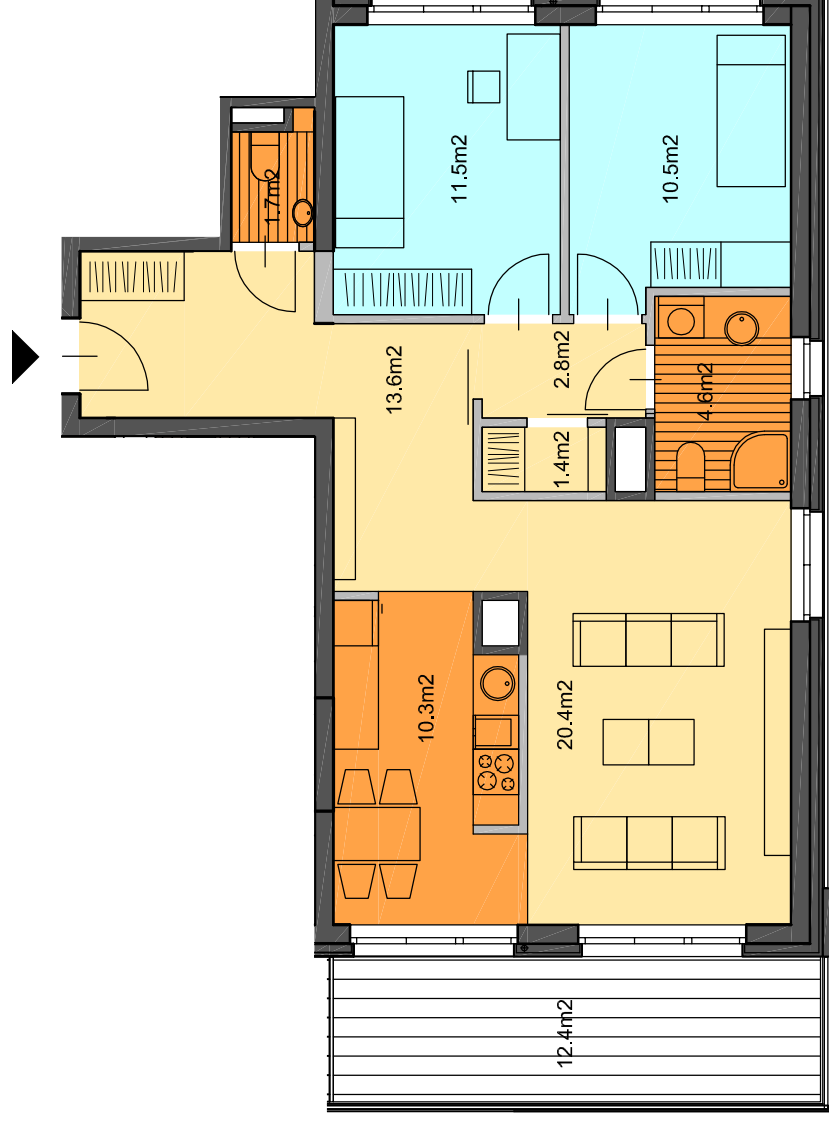

WERSJA PODSTAWOWA  
STANDARD

WERSJA 1  
OPTION 1

WERSJA 2  
OPTION 2

WERSJA 3  
OPTION 3

UWAGI : 1) POWIERZCHNIE POMIESZCZEŃ ZGODNIE Z POLSKĄ NORMĄ PN-70/B-02365  
2) WYMIARY POMIESZCZEŃ PODANE W STANIE NIEWYKONCZONYM

0 1m 2m

TYP MIESZKANIA

3G

**mozaika**  
mokotów

DANE DLA WERSJI PODSTAWOWEJ

ILOŚĆ POKOI 3  
POWIERZCHNIA 77,0 m<sup>2</sup>  
PIĘTRO 1-5  
LOKAL NR 5, 10, 15, 20, 25

- ŚCIANY NIEROZBIERALNE
- ŚCIANY ROZBIERALNE
- SYPIALNIE
- PRZESTRZEŃ WIELOFUNKCYJNA
- KUCHNIE, ŁAZIENKI, PRALNIE