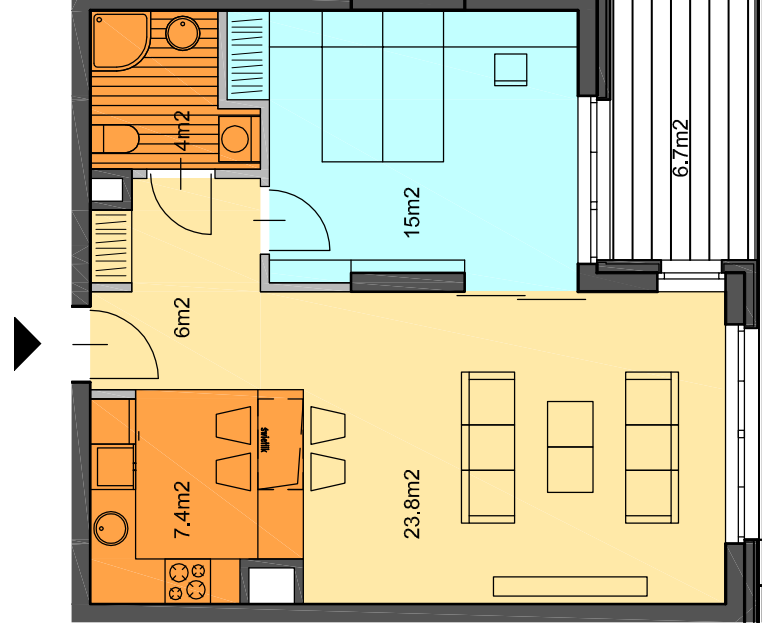

WERSJA PODSTAWOWA
STANDARD

WERSJA 1
OPTION 1

WERSJA 2
OPTION 2

WERSJA 3
OPTION 3

0 1m 2m

TYP MIESZKANIA

2C

mozaika
mokotów

DANE DLA WERSJI PODSTAWOWEJ

ILOŚĆ POKOI 2
POWIERZCHNIA 56,1 m²
PIĘTRO 6
LOKAL NR 31

- ŚCIANY NIEROZBIERALNE
- ŚCIANY ROZBIERALNE
- SYPIALNIE
- PRZESTRZEŃ WIELOFUNKCYJNA
- KUCHNIE, ŁAZIENKI, PRALNIE

UWAGI : 1) POWIERZCHNIE POMIESZCZEŃ ZGODNIE Z POLSKĄ NORMĄ PN-70/B-02365
2) WYMIARY POMIESZCZEŃ PODANE W STANIE NIEWYKOŃCZONYM