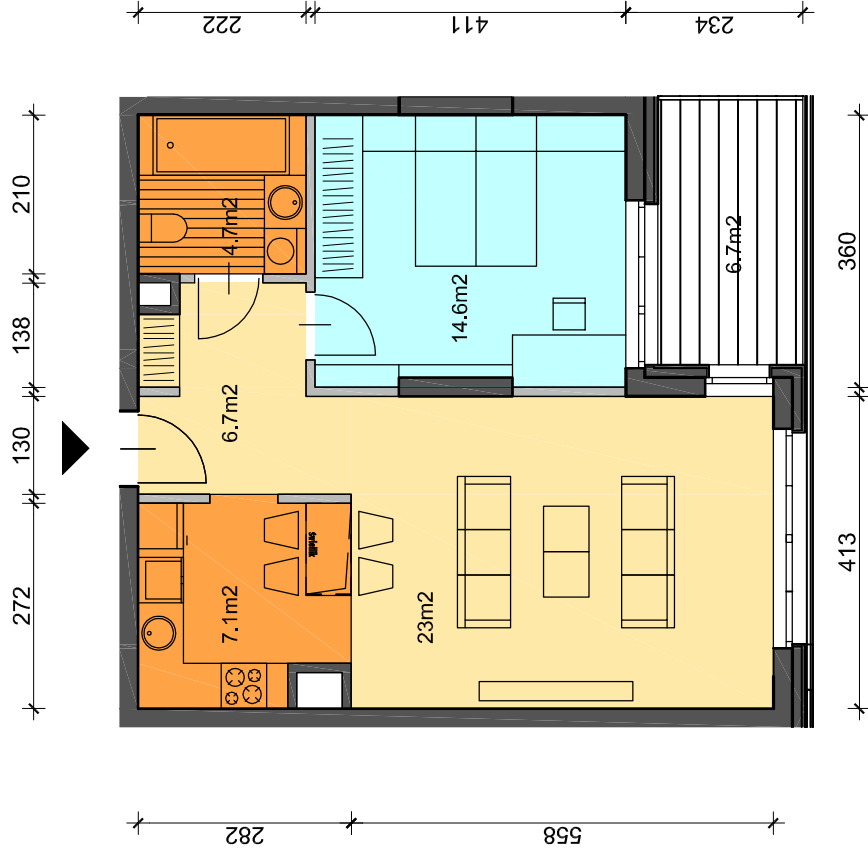

WERSJA PODSTAWOWA
STANDARD

WERSJA 1
OPTION 1

WERSJA 2
OPTION 2

WERSJA 3
OPTION 3

0 1m 2m

TYP MIESZKANIA

2C

mozaika
mokotów

DANE DLA WERSJI PODSTAWOWEJ

ILOŚĆ POKOI 2
POWIERZCHNIA 56,1 m²
PIĘTRO 6
LOKAL NR 31

- ŚCIANY NIEROZBIERALNE
- ŚCIANY ROZBIERALNE
- SYPIALNIE
- PRZESTRZEŃ WIELOFUNKCYJNA
- KUCHNIE, ŁAZIENKI, PRALNIE

UWAGI : 1) POWIERZCHNIE POMIESZCZEŃ ZGODNIE Z POLSKĄ NORMĄ PN-70/B-02365
2) WYMIARY POMIESZCZEŃ PODANE W STANIE NIEWYKOŃCZONYM