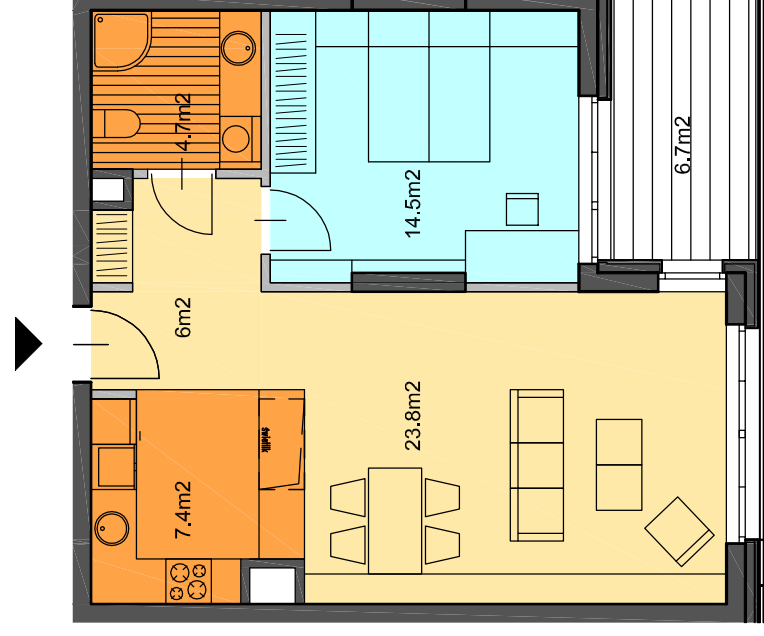

WERSJA PODSTAWOWA
STANDARD

WERSJA 1
OPTION 1

WERSJA 2
OPTION 2

WERSJA 3
OPTION 3

0 1m 2m

TYP MIESZKANIA

2C

mozaika
mokotów

DANE DLA WERSJI PODSTAWOWEJ

ILOŚĆ POKOI 2
POWIERZCHNIA 56,1 m²
PIĘTRO 6
LOKAL NR 31

- ŚCIANY NIEROZBIERALNE
- ŚCIANY ROZBIERALNE
- SYPIALNIE
- PRZESTRZEŃ WIELOFUNKCYJNA
- KUCHNIE, ŁAZIENKI, PRALNIE

UWAGI : 1) POWIERZCHNIE POMIESZCZEŃ ZGODNIE Z POLSKĄ NORMĄ PN-70/B-02365
2) WYMIARY POMIESZCZEŃ PODANE W STANIE NIEWYKOŃCZONYM