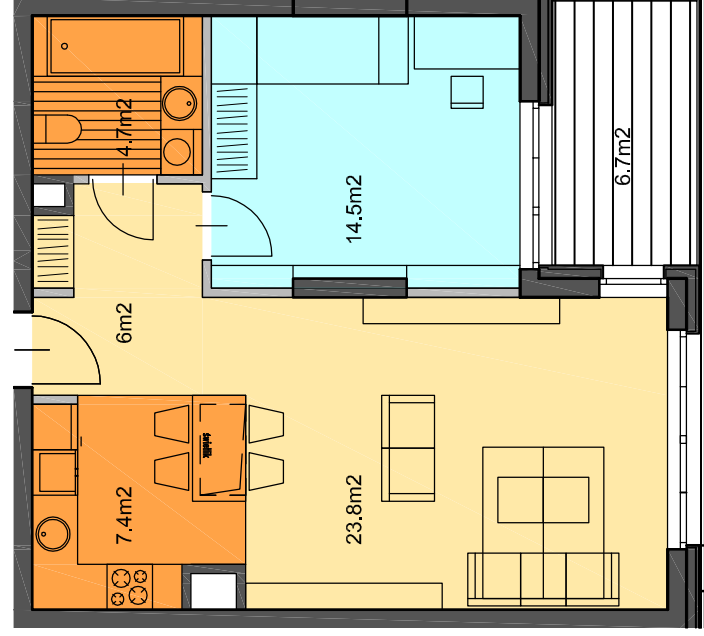

WERSJA PODSTAWOWA
STANDARD

WERSJA 1
OPTION 1

WERSJA 2
OPTION 2

WERSJA 3
OPTION 3

0 1m 2m

TYP MIESZKANIA

2C

mozaika
mokotów

DANE DLA WERSJI PODSTAWOWEJ

ILOŚĆ POKOI 2
POWIERZCHNIA 56,1 m²
PIĘTRO 6
LOKAL NR 31

- ŚCIANY NIEROZBIERALNE
- ŚCIANY ROZBIERALNE
- SYPIALNIE
- PRZESTRZEŃ WIELOFUNKCYJNA
- KUCHNIE, ŁAZIENKI, PRALNIE

UWAGI : 1) POWIERZCHNIE POMIESZCZEŃ ZGODNIE Z POLSKĄ NORMĄ PN-70/B-02365
2) WYMIARY POMIESZCZEŃ PODANE W STANIE NIEWYKOŃCZONYM