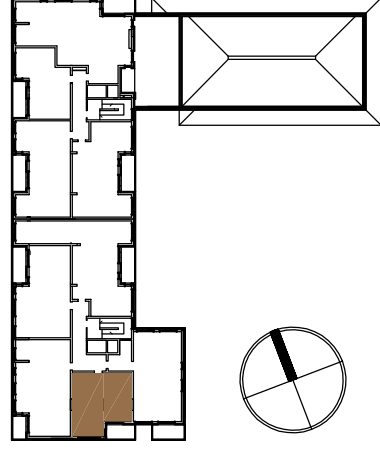

WERSJA PODSTAWOWA
STANDARD

WERSJA 1
OPTION 1

WERSJA 2
OPTION 2

WERSJA 3
OPTION 3

0 1m 2m

TYP MIESZKANIA

2C

mozaika
mokotów

DANE DLA WERSJI PODSTAWOWEJ

ILOŚĆ POKOI 2
POWIERZCHNIA 56,1 m²
PIĘTRO 6
LOKAL NR 31

- ŚCIANY NIEROZBIERALNE
- ŚCIANY ROZBIERALNE
- SYPIALNIE
- PRZESTRZEŃ WIELOFUNKCYJNA
- KUCHNIE, ŁAZIENKI, PRALNIE

UWAGI : 1) POWIERZCHNIE POMIESZCZEŃ ZGODNIE Z POLSKĄ NORMĄ PN-70/B-02365
2) WYMIARY POMIESZCZEŃ PODANE W STANIE NIEWYKOŃCZONYM