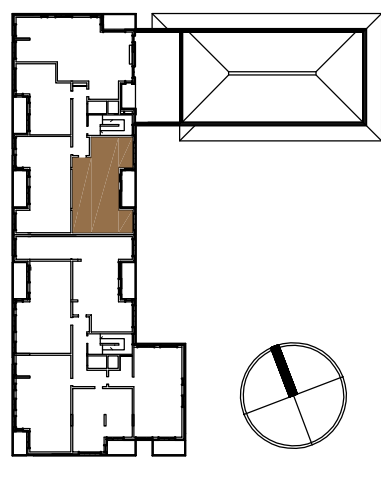

WERSJA PODSTAWOWA
STANDARD

WERSJA 1
OPTION 1

WERSJA 2
OPTION 2

WERSJA 3
OPTION 3

0 1m 2m

TYP MIESZKANIA

3E

mozaika
mokotów

DANE DLA WERSJI PODSTAWOWEJ

ILOŚĆ POKOI 3 LUB 4
POWIERZCHNIA 77,3 m²
PIĘTRO 6
LOKAL NR 61

	ŚCIANY NIEROZBIERALNE
	ŚCIANY ROZBIERALNE
	SYPIALNIE
	PRZESTRZEŃ WIELOFUNKCYJNA
	KUCHNIE, ŁAZIENKI, PRALNIE

UWAGI: 1) POWIERZCHNIE POMIESZCZEŃ ZGODNIE Z POLSKĄ NORMĄ PN-70/B-02365
2) WYMIARY POMIESZCZEŃ PODANE W STANIE NIEWYKOŃCZONYM