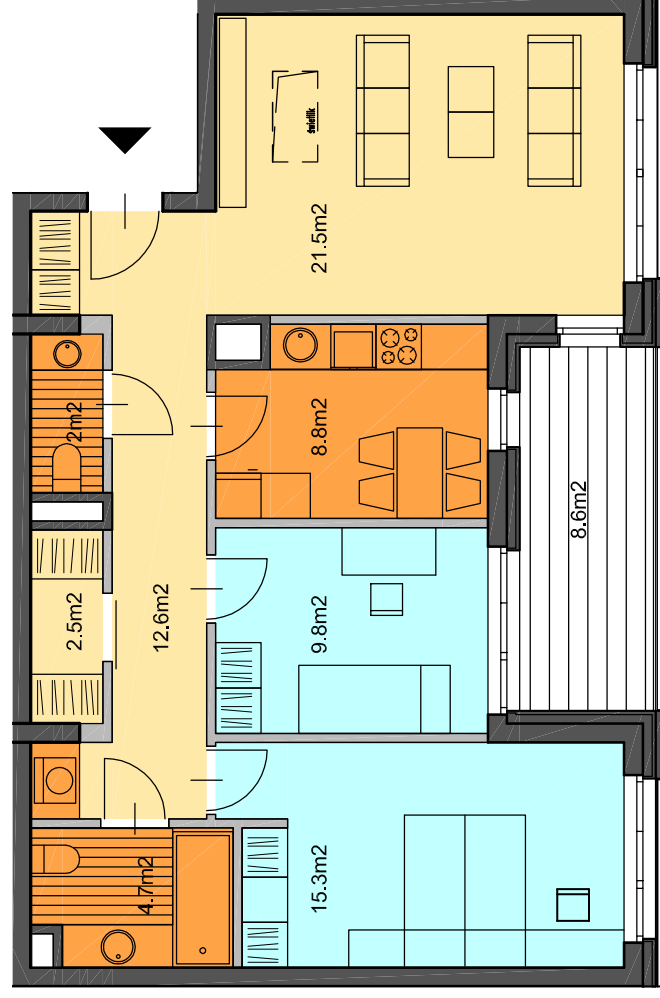

WERSJA PODSTAWOWA
STANDARD

WERSJA 1
OPTION 1

WERSJA 2
OPTION 2

WERSJA 3
OPTION 3

0 1m 2m

TYP MIESZKANIA

3E

mozaika
mokotów

DANE DLA WERSJI PODSTAWOWEJ

ILOŚĆ POKOI 3 LUB 4
POWIERZCHNIA 77,3 m²
PIĘTRO 6
LOKAL NR 61

	ŚCIANY NIEROZBIERALNE
	ŚCIANY ROZBIERALNE
	SYPIALNIE
	PRZESTRZEŃ WIELOFUNKCYJNA
	KUCHNIE, ŁAZIENKI, PRALNIE

UWAGI: 1) POWIERZCHNIE POMIESZCZEŃ ZGODNIE Z POLSKĄ NORMĄ PN-70/B-02365
2) WYMIARY POMIESZCZEŃ PODANE W STANIE NIEWYKOŃCZONYM