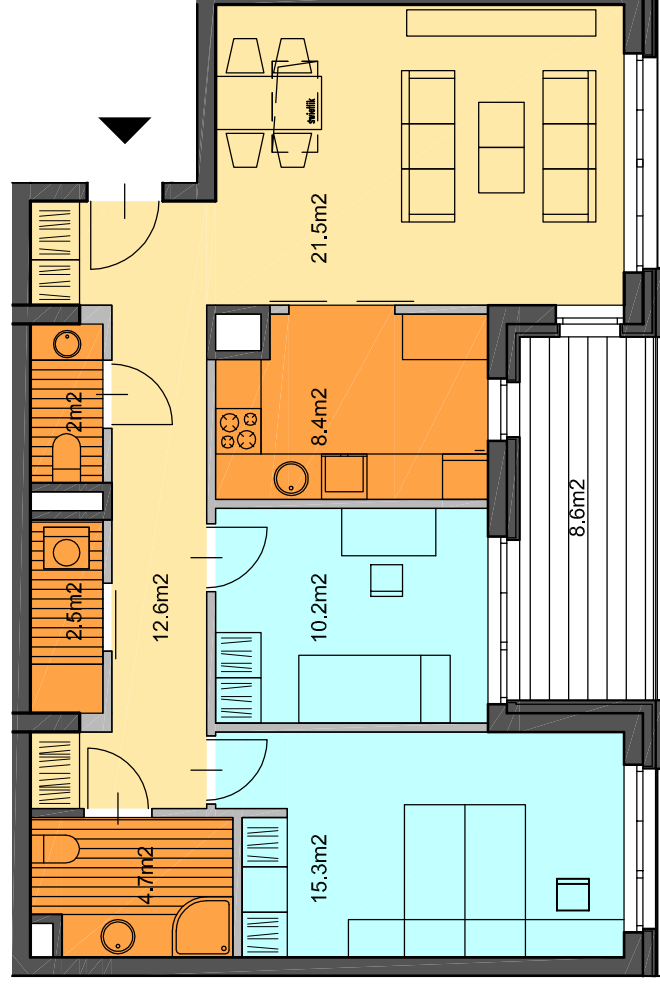

WERSJA PODSTAWOWA
STANDARD

WERSJA 1
OPTION 1

WERSJA 2
OPTION 2

WERSJA 3
OPTION 3

0 1m 2m

TYP MIESZKANIA

3E

mozaika
mokotów

DANE DLA WERSJI PODSTAWOWEJ

ILOŚĆ POKOI 3 LUB 4
POWIERZCHNIA 77,3 m²
PIĘTRO 6
LOKAL NR 61

	ŚCIANY NIEROZBIERALNE
	ŚCIANY ROZBIERALNE
	SYPIALNIE
	PRZESTRZEŃ WIELOFUNKCYJNA
	KUCHNIE, ŁAZIENKI, PRALNIE

UWAGI: 1) POWIERZCHNIE POMIESZCZEŃ ZGODNIE Z POLSKĄ NORMĄ PN-70/B-02365
2) WYMIARY POMIESZCZEŃ PODANE W STANIE NIEWYKOŃCZONYM