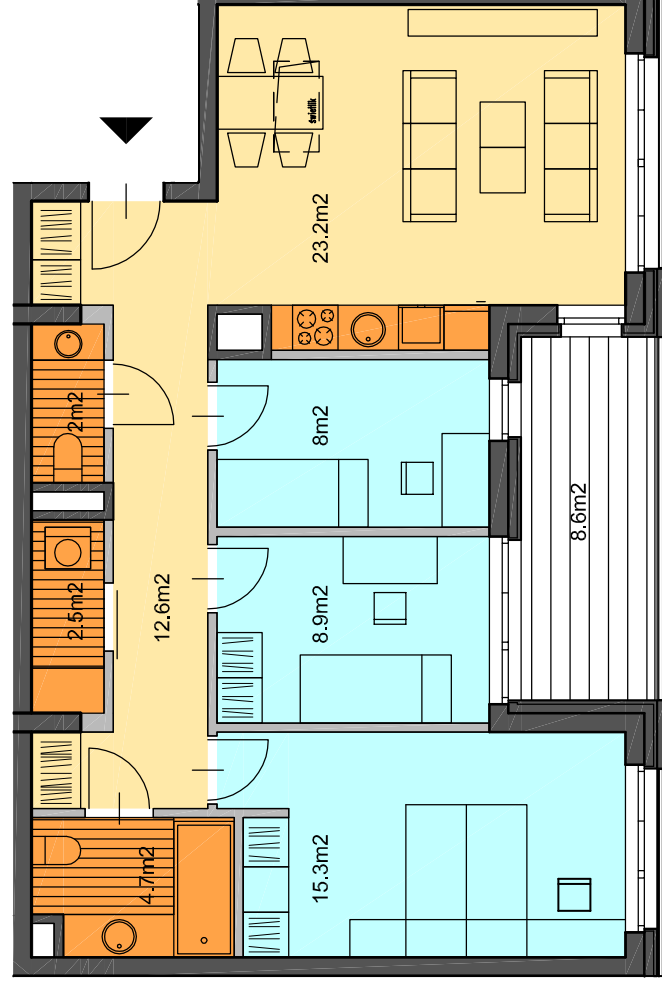

WERSJA PODSTAWOWA
STANDARD

WERSJA 1
OPTION 1

WERSJA 2
OPTION 2

WERSJA 3
OPTION 3

0 1m 2m

TYP MIESZKANIA

3E

mozaika
mokotów

DANE DLA WERSJI PODSTAWOWEJ

ILOŚĆ POKOI 3 LUB 4
POWIERZCHNIA 77,3 m²
PIĘTRO 6
LOKAL NR 61

	ŚCIANY NIEROZBIERALNE
	ŚCIANY ROZBIERALNE
	SYPIALNIE
	PRZESTRZEŃ WIELOFUNKCYJNA
	KUCHNIE, ŁAZIENKI, PRALNIE

UWAGI: 1) POWIERZCHNIE POMIESZCZEŃ ZGODNIE Z POLSKĄ NORMĄ PN-70/B-02365
2) WYMIARY POMIESZCZEŃ PODANE W STANIE NIEWYKOŃCZONYM