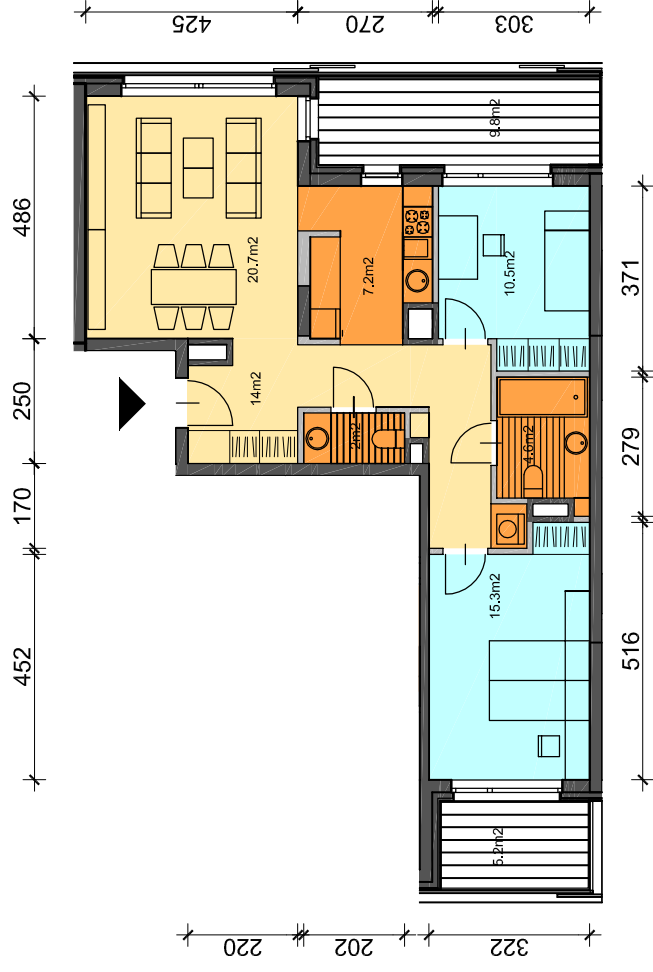

DANE DLA WERSJI PODSTAWOWEJ

ILOŚĆ POKOI 3
 POWIERZCHNIA 74,3 m²
 PIĘTRO 1-5
 LOKAL NR 1, 6, 11, 16, 21

	ŚCIANY NIEROZBIERALNE
	ŚCIANY ROZBIERALNE
	SYPIALNIE
	PRZESTRZEŃ WIELOFUNKCYJNA
	KUCHNIE, ŁAZIENKI, PRALNIE

WERSJA 1
OPTION 1WERSJA 3
OPTION 3

0 1m 2m

WERSJA PODSTAWOWA
STANDARDWERSJA 2
OPTION 2