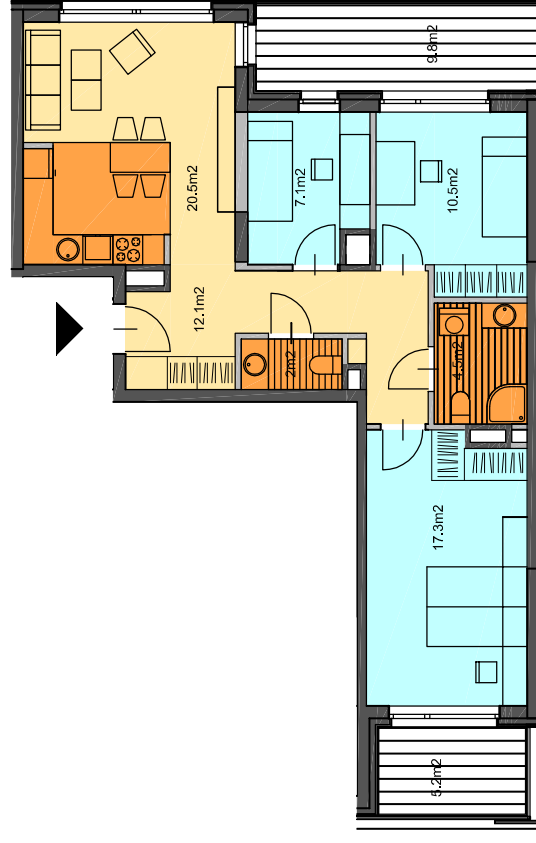

DANE DLA WERSJI PODSTAWOWEJ

ILOŚĆ POKOI 3
 POWIERZCHNIA 74,3 m²
 PIĘTRO 1-5
 LOKAL NR 1, 6, 11, 16, 21

	ŚCIANY NIEROZBIERALNE
	ŚCIANY ROZBIERALNE
	SYPIALNIE
	PRZESTRZEŃ WIELOFUNKCYJNA
	KUCHNIE, ŁAZIENKI, PRALNIE

WERSJA 1
OPTION 1WERSJA 3
OPTION 3

0 1m 2m

WERSJA PODSTAWOWA
STANDARDWERSJA 2
OPTION 2