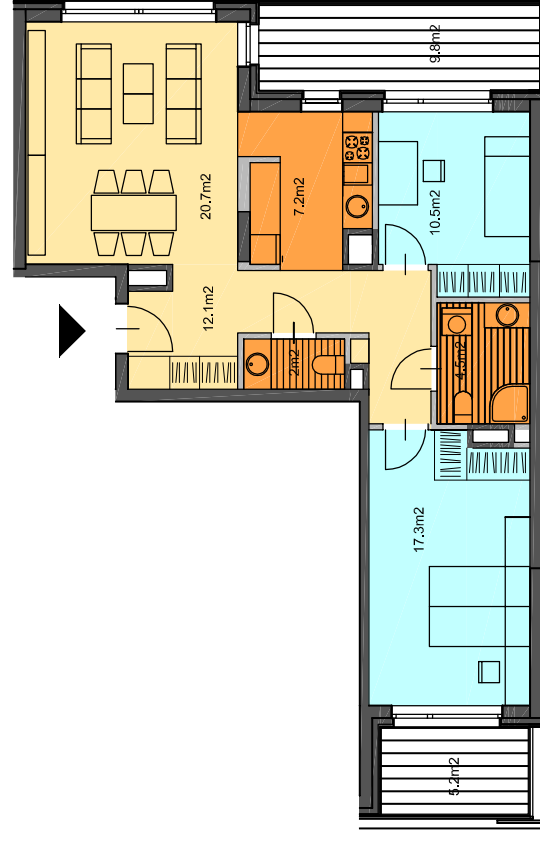

DANE DLA WERSJI PODSTAWOWEJ

ILOŚĆ POKOI 3
 POWIERZCHNIA 74,3 m²
 PIĘTRO 1-5
 LOKAL NR 1, 6, 11, 16, 21

	ŚCIANY NIEROZBIERALNE
	ŚCIANY ROZBIERALNE
	SYPIALNIE
	PRZESTRZEŃ WIELOFUNKCYJNA
	KUCHNIE, ŁAZIENKI, PRALNIE

WERSJA 1
OPTION 1WERSJA 3
OPTION 3

0 1m 2m

WERSJA PODSTAWOWA
STANDARDWERSJA 2
OPTION 2