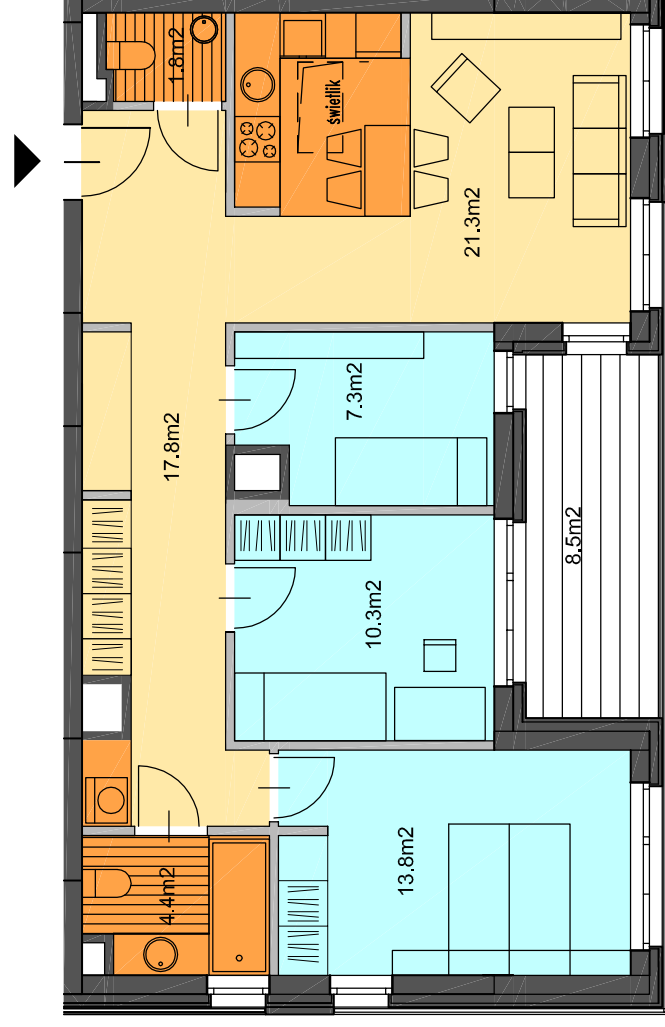

WERSJA PODSTAWOWA
STANDARD

WERSJA 1
OPTION 1

WERSJA 2
OPTION 2

WERSJA 3
OPTION 3

DANE DLA WERSJI PODSTAWOWEJ

ILOŚĆ POKOI 3 LUB 4
POWIERZCHNIA 77,1 m²
PIĘTRO 6
LOKAL NR 53

	ŚCIANY NIEROZBIERALNE
	ŚCIANY ROZBIERALNE
	SYPIALNIE
	PRZESTRZEŃ WIELOFUNKCYJNA
	KUCHNIE, ŁAZIENKI, PRALNIE

UWAGI: 1) POWIERZCHNIE POMIESZCZEŃ ZGODNIE Z POLSKĄ NORMĄ PN-70/B-02365
2) WYMIARY POMIESZCZEŃ PODANE W STANIE NIEWYKOŃCZONYM

0 1m 2m