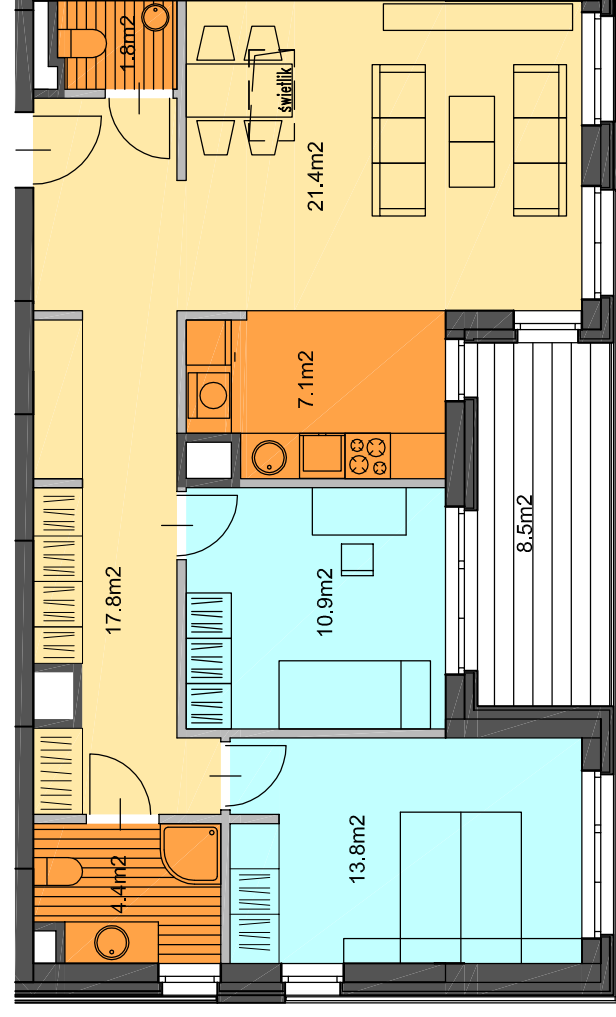

WERSJA PODSTAWOWA
STANDARD

WERSJA 1
OPTION 1

WERSJA 2
OPTION 2

WERSJA 3
OPTION 3

DANE DLA WERSJI PODSTAWOWEJ

ILOŚĆ POKOI 3 LUB 4
POWIERZCHNIA 77,1 m²
PIĘTRO 6
LOKAL NR 53

	ŚCIANY NIEROZBIERALNE
	ŚCIANY ROZBIERALNE
	SYPIALNIE
	PRZESTRZEŃ WIELOFUNKCYJNA
	KUCHNIE, ŁAZIENKI, PRALNIE

UWAGI: 1) POWIERZCHNIE POMIESZCZEŃ ZGODNIE Z POLSKĄ NORMĄ PN-70/B-02365
2) WYMIARY POMIESZCZEŃ PODANE W STANIE NIEWYKOŃCZONYM

0 1m 2m