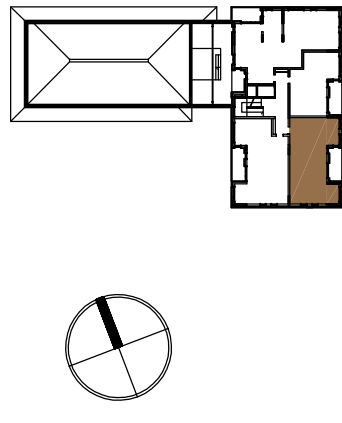

WERSJA PODSTAWOWA
STANDARD

WERSJA 1
OPTION 1

WERSJA 2
OPTION 2

WERSJA 3
OPTION 3

DANE DLA WERSJI PODSTAWOWEJ

ILOŚĆ POKOI 3 LUB 4
POWIERZCHNIA 77,1 m²
PIĘTRO 6
LOKAL NR 53

	ŚCIANY NIEROZBIERALNE
	ŚCIANY ROZBIERALNE
	SYPIALNIE
	PRZESTRZEŃ WIELOFUNKCYJNA
	KUCHNIE, ŁAZIENKI, PRALNIE

UWAGI: 1) POWIERZCHNIE POMIESZCZEŃ ZGODNIE Z POLSKĄ NORMĄ PN-70/B-02365
2) WYMIARY POMIESZCZEŃ PODANE W STANIE NIEWYKOŃCZONYM

0 1m 2m