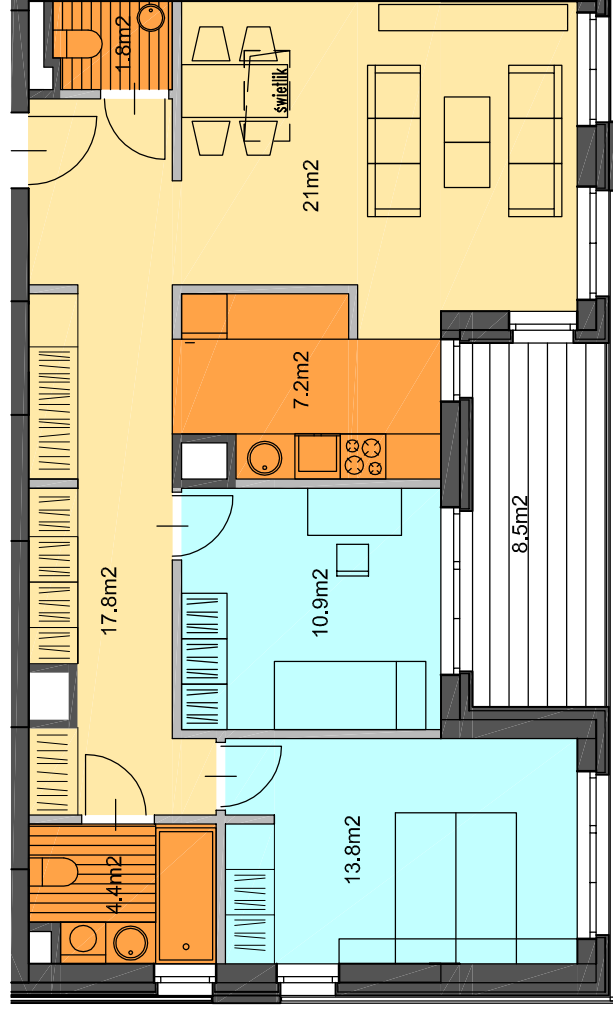

WERSJA PODSTAWOWA
STANDARD

WERSJA 1
OPTION 1

WERSJA 2
OPTION 2

WERSJA 3
OPTION 3

DANE DLA WERSJI PODSTAWOWEJ

ILOŚĆ POKOI 3 LUB 4
POWIERZCHNIA 77,1 m²
PIĘTRO 6
LOKAL NR 53

	ŚCIANY NIEROZBIERALNE
	ŚCIANY ROZBIERALNE
	SYPIALNIE
	PRZESTRZEŃ WIELOFUNKCYJNA
	KUCHNIE, ŁAZIENKI, PRALNIE

UWAGI: 1) POWIERZCHNIE POMIESZCZEŃ ZGODNIE Z POLSKĄ NORMĄ PN-70/B-02365
2) WYMIARY POMIESZCZEŃ PODANE W STANIE NIEWYKOŃCZONYM

0 1m 2m