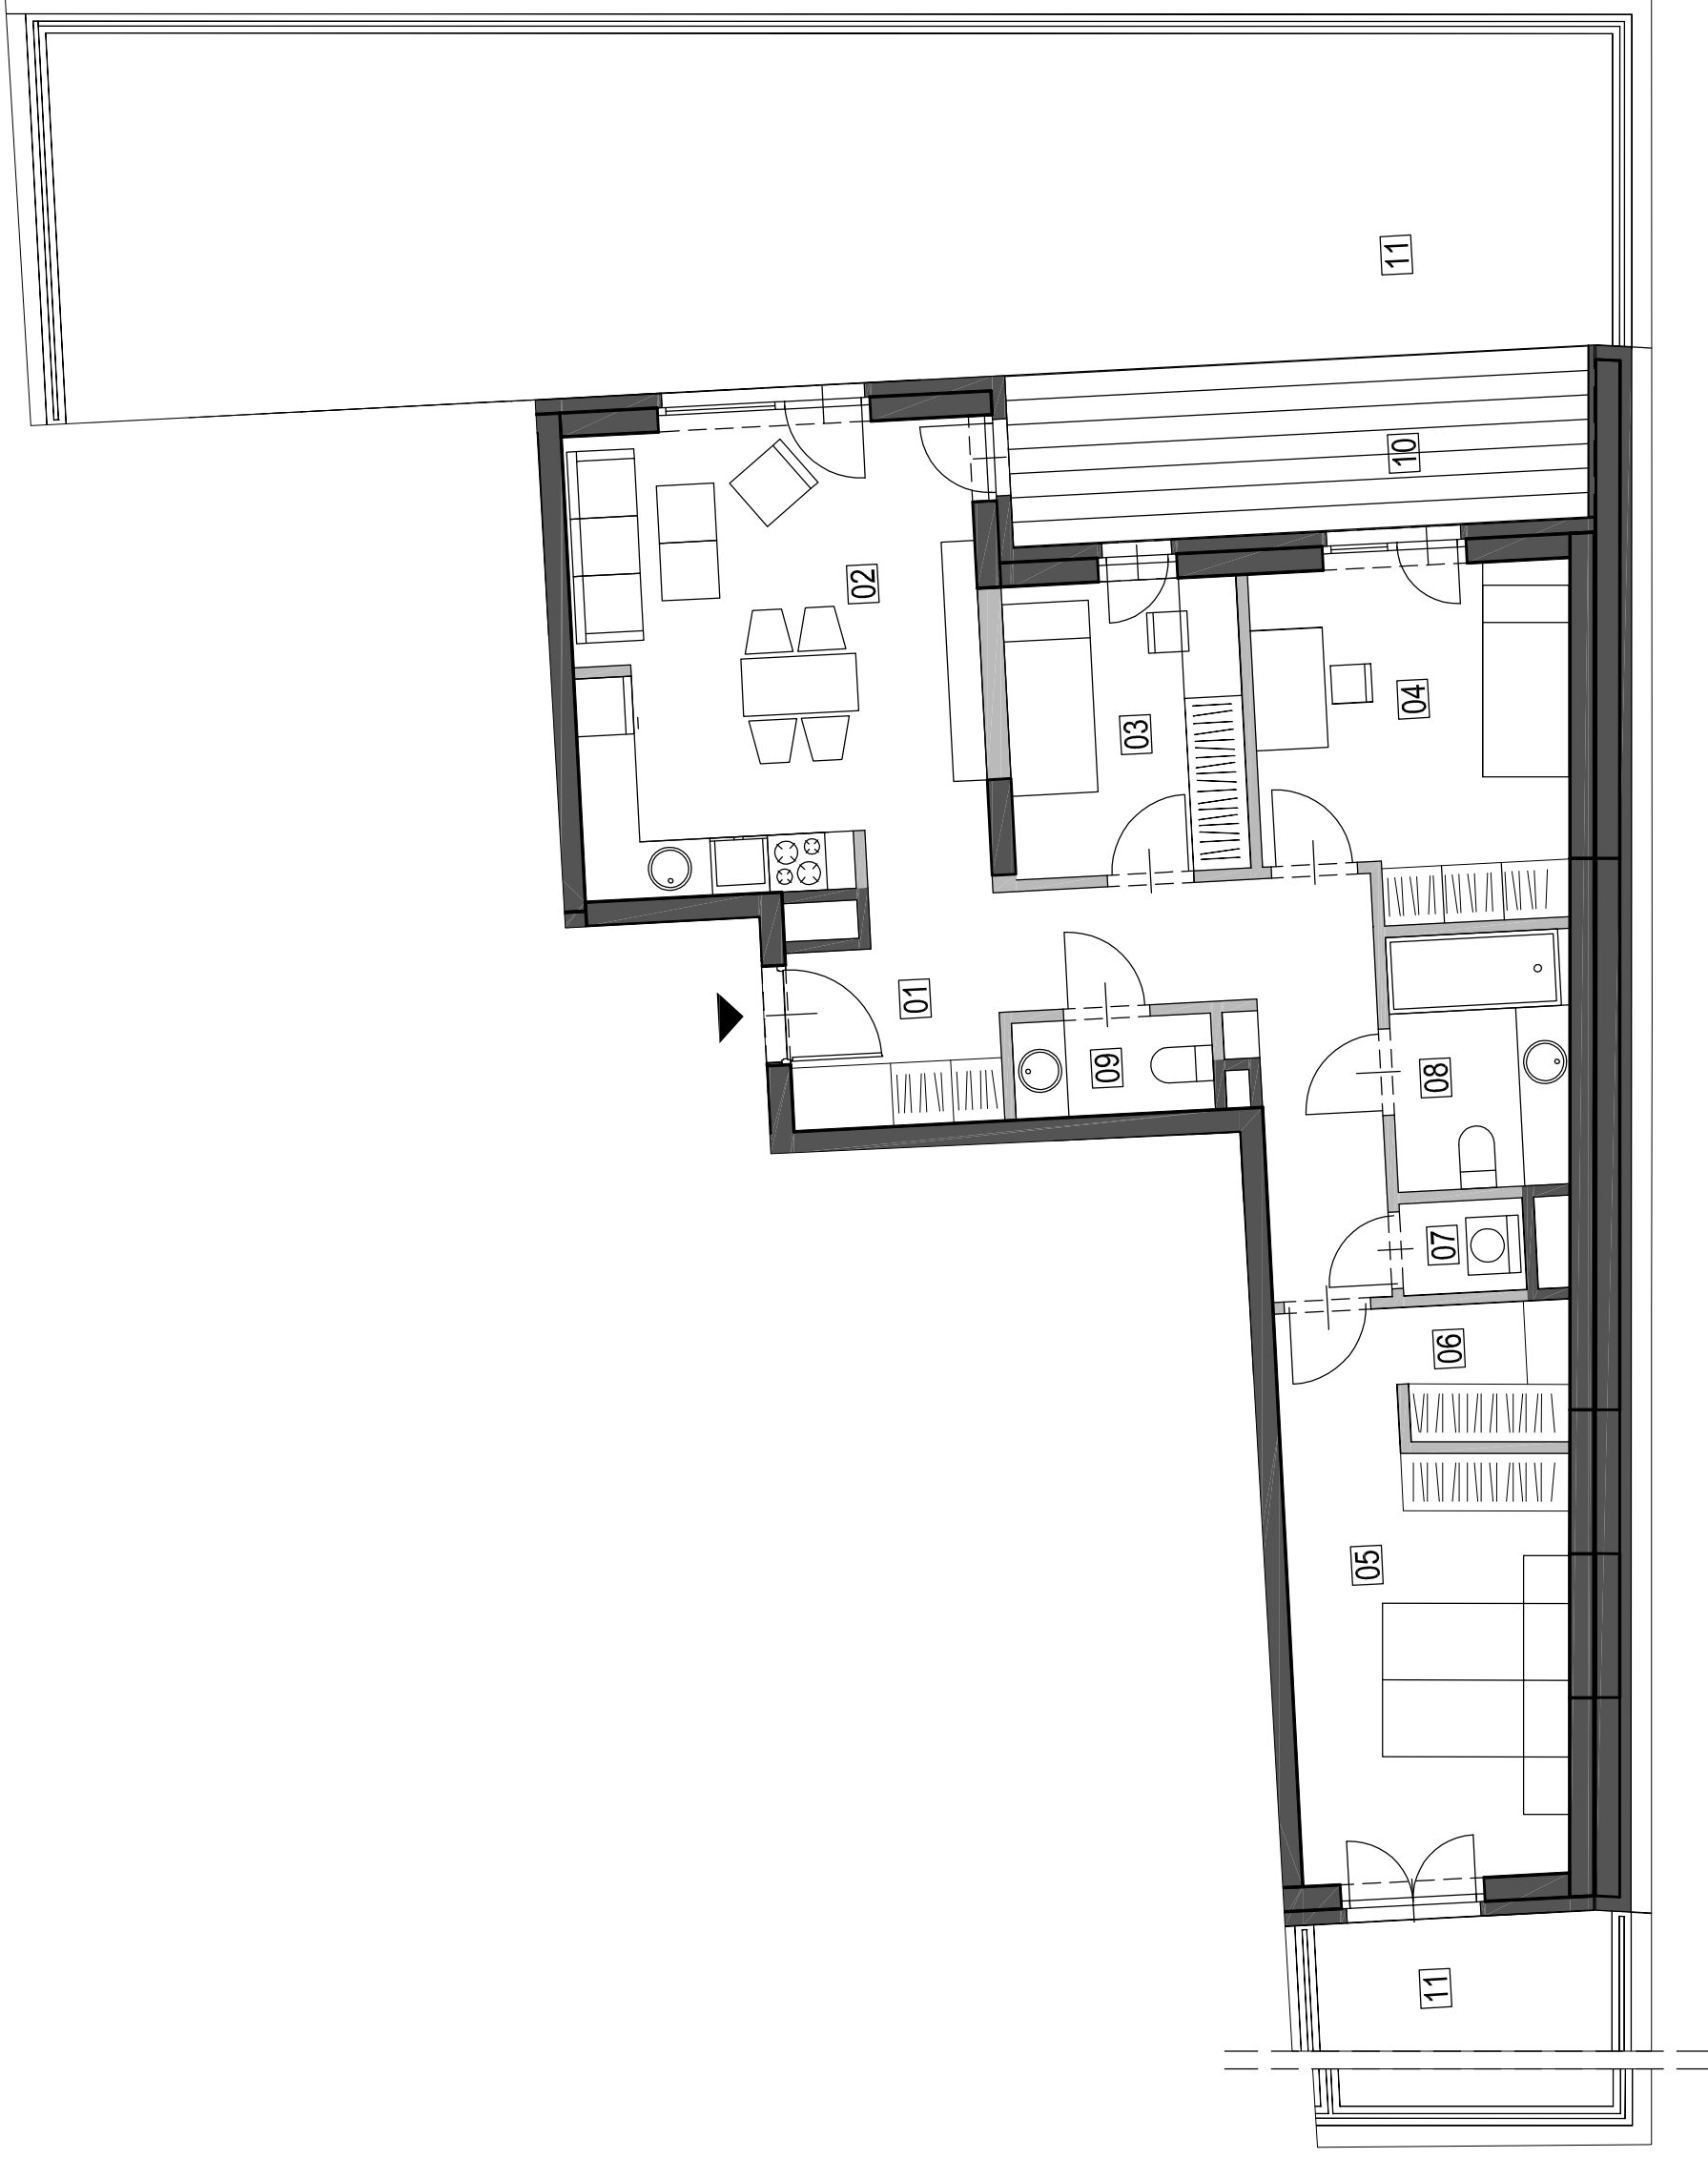

LOKAL NR 21
PARTER
LICZBA POKOI 4
POWIERZCHNIA 77,22 m²

01. HOL	13,49 m ²
02. SALON Z ANEKSEM	20,37 m ²
03. SYPIALNIA 1	7,33 m ²
04. SYPIALNIA 2	11,19 m ²
05. SYPIALNIA 3	14,50 m ²
06. GARDEROBA	2,35 m ²
07. PRALNIA	1,17 m ²
08. ŁAZIENKA	4,81 m ²
09. WC	2,01 m ²
10. LOGGIA	10,88 m ²
11. OGRÓDEK	74,81 m ²

ŚCIANY BEZ MOŻLIWOŚCI INGERENCJI

ŚCIANY Z MOŻLIWOŚCIĄ INGERENCJI