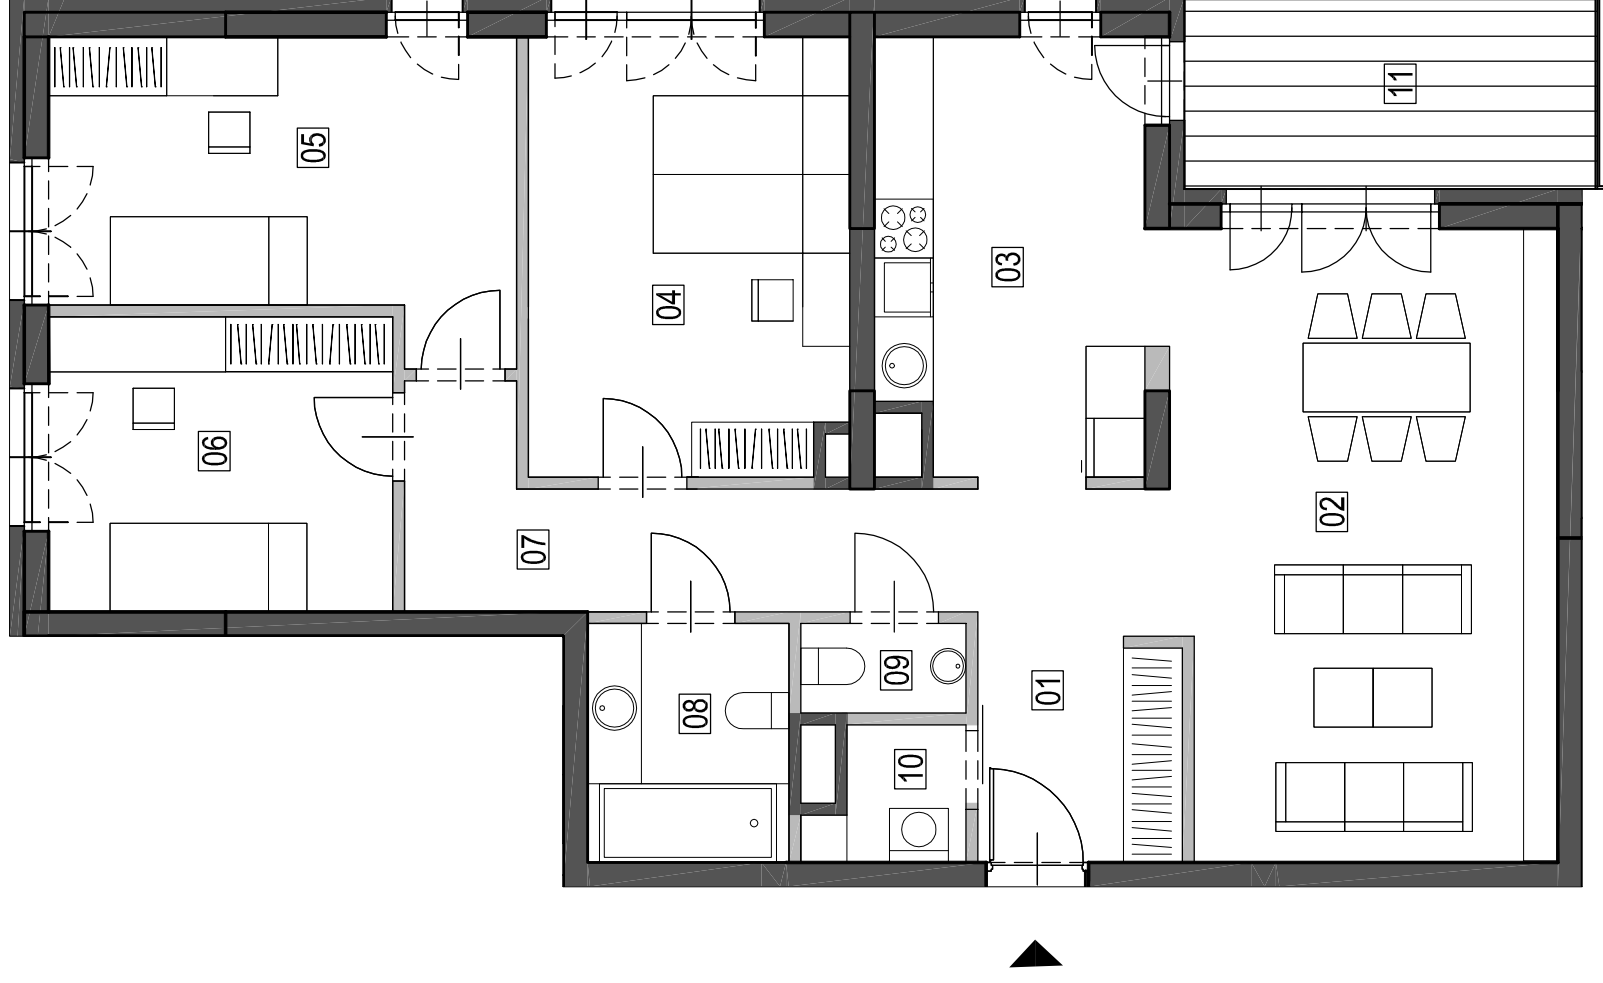

LOKAL NR 100,106,112,118,124
PIETRO 1,2,3,4,5
LICZBA POKOI 4
POWIERZCHNIA 98,68 m²

01. HOL	7,49 m ²
02. SALON	24,90 m ²
03. KUCHNIA	11,82 m ²
04. SYPIALNIA 1	14,21 m ²
05. SYPIALNIA 2	13,49 m ²
06. SYPIALNIA 3	10,31 m ²
07. KORYTARZ	8,33 m ²
08. ŁAZIENKA	4,85 m ²
09. WC	1,45 m ²
10. PRALNIA	1,83 m ²
11. LOGGIA	8,07 m ²

ŚCIANY BEZ MOŻLIWOŚCI INGERENCJI

ŚCIANY Z MOŻLIWOŚCIĄ INGERENCJI