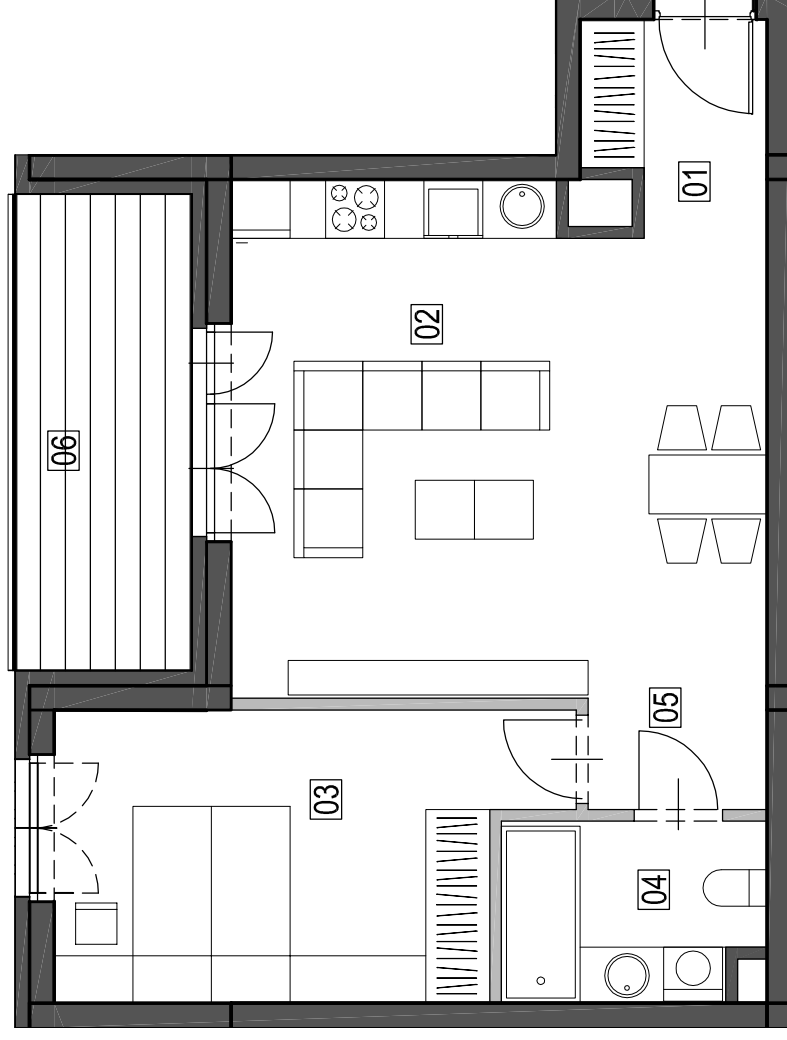

LOKAL NR 97,103,109,115,121,127
PIETRO 1,2,3,4,5,6
LICZBA POKOI 2
POWIERZCHNIA 51,32 m²

01. HOL	3,67 m ²
02. SALON Z ANEKSEM	27,17 m ²
03. SYPIALNIA 1	13,84 m ²
04. ŁAZIENKA	4,62 m ²
05. KORYTARZ	2,02 m ²
06. LOGGIA	8,63 m ²

ŚCIANY BEZ MOŻLIWOŚCI INGERENCJI

ŚCIANY Z MOŻLIWOŚCIĄ INGERENCJI