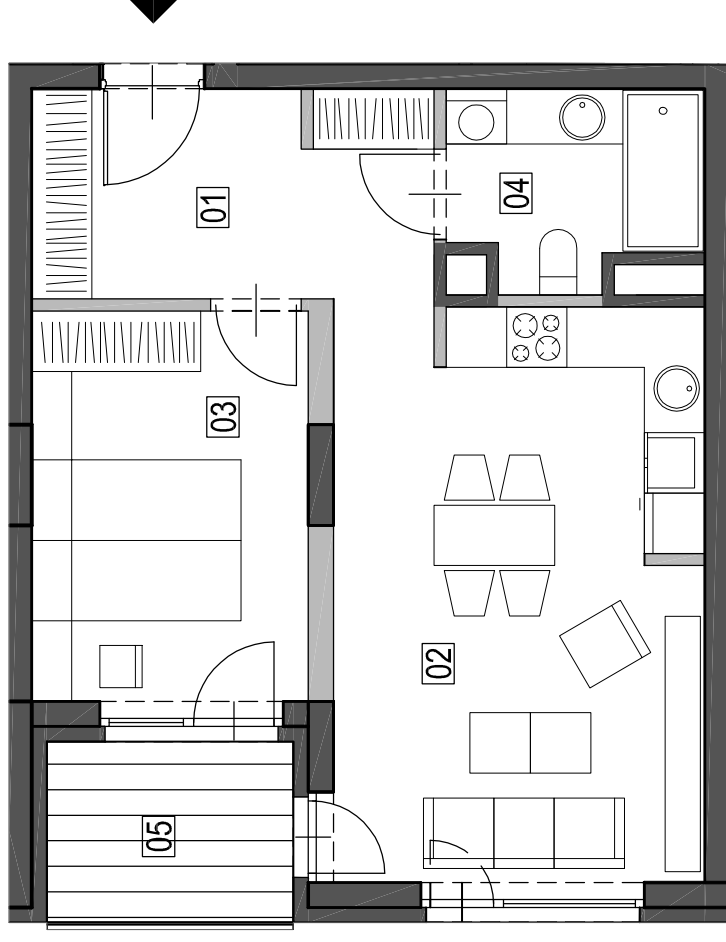

LOKAL NR 139,144,149,154,159
PIETRO 1,2,3,4,5
LICZBA POKOI 2
POWIERZCHNIA 43,74 m²

01. HOL	8,10 m ²
02. SALON Z ANEKSEM	20,74 m ²
03. SYPIALNIA	10,47 m ²
04. ŁAZIENKA	4,43 m ²
05. LOGGIA	4,41 m ²

ŚCIANY BEZ MOŻLIWOŚCI INGERENCJI

ŚCIANY Z MOŻLIWOŚCIĄ INGERENCJI