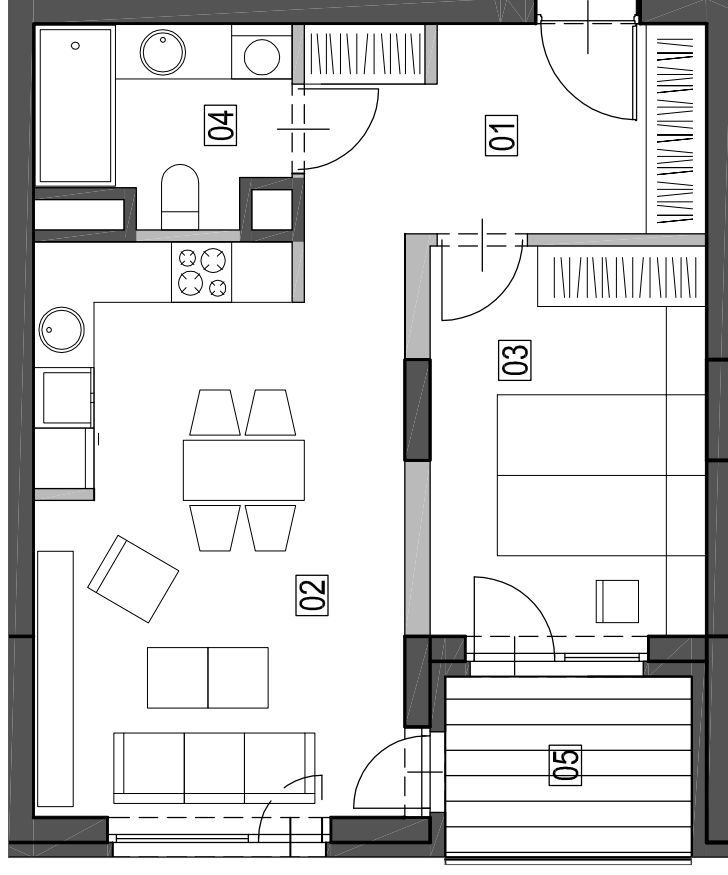

LOKAL NR 141,146,151,156,161  
PIETRO 1,2,3,4,5  
LICZBA POKOI 2  
POWIERZCHNIA 43,74 m<sup>2</sup>

01. HOL	8,76 m <sup>2</sup>
02. SALON Z ANEKSEM	20,08 m <sup>2</sup>
03. SYPIALNIA 1	10,47 m <sup>2</sup>
04. ŁAZIENKA	4,43 m <sup>2</sup>
05. LOGGIA	4,41 m <sup>2</sup>

ŚCIANY BEZ MOŻLIWOŚCI INGERENCJI

ŚCIANY Z MOŻLIWOŚCIĄ INGERENCJI