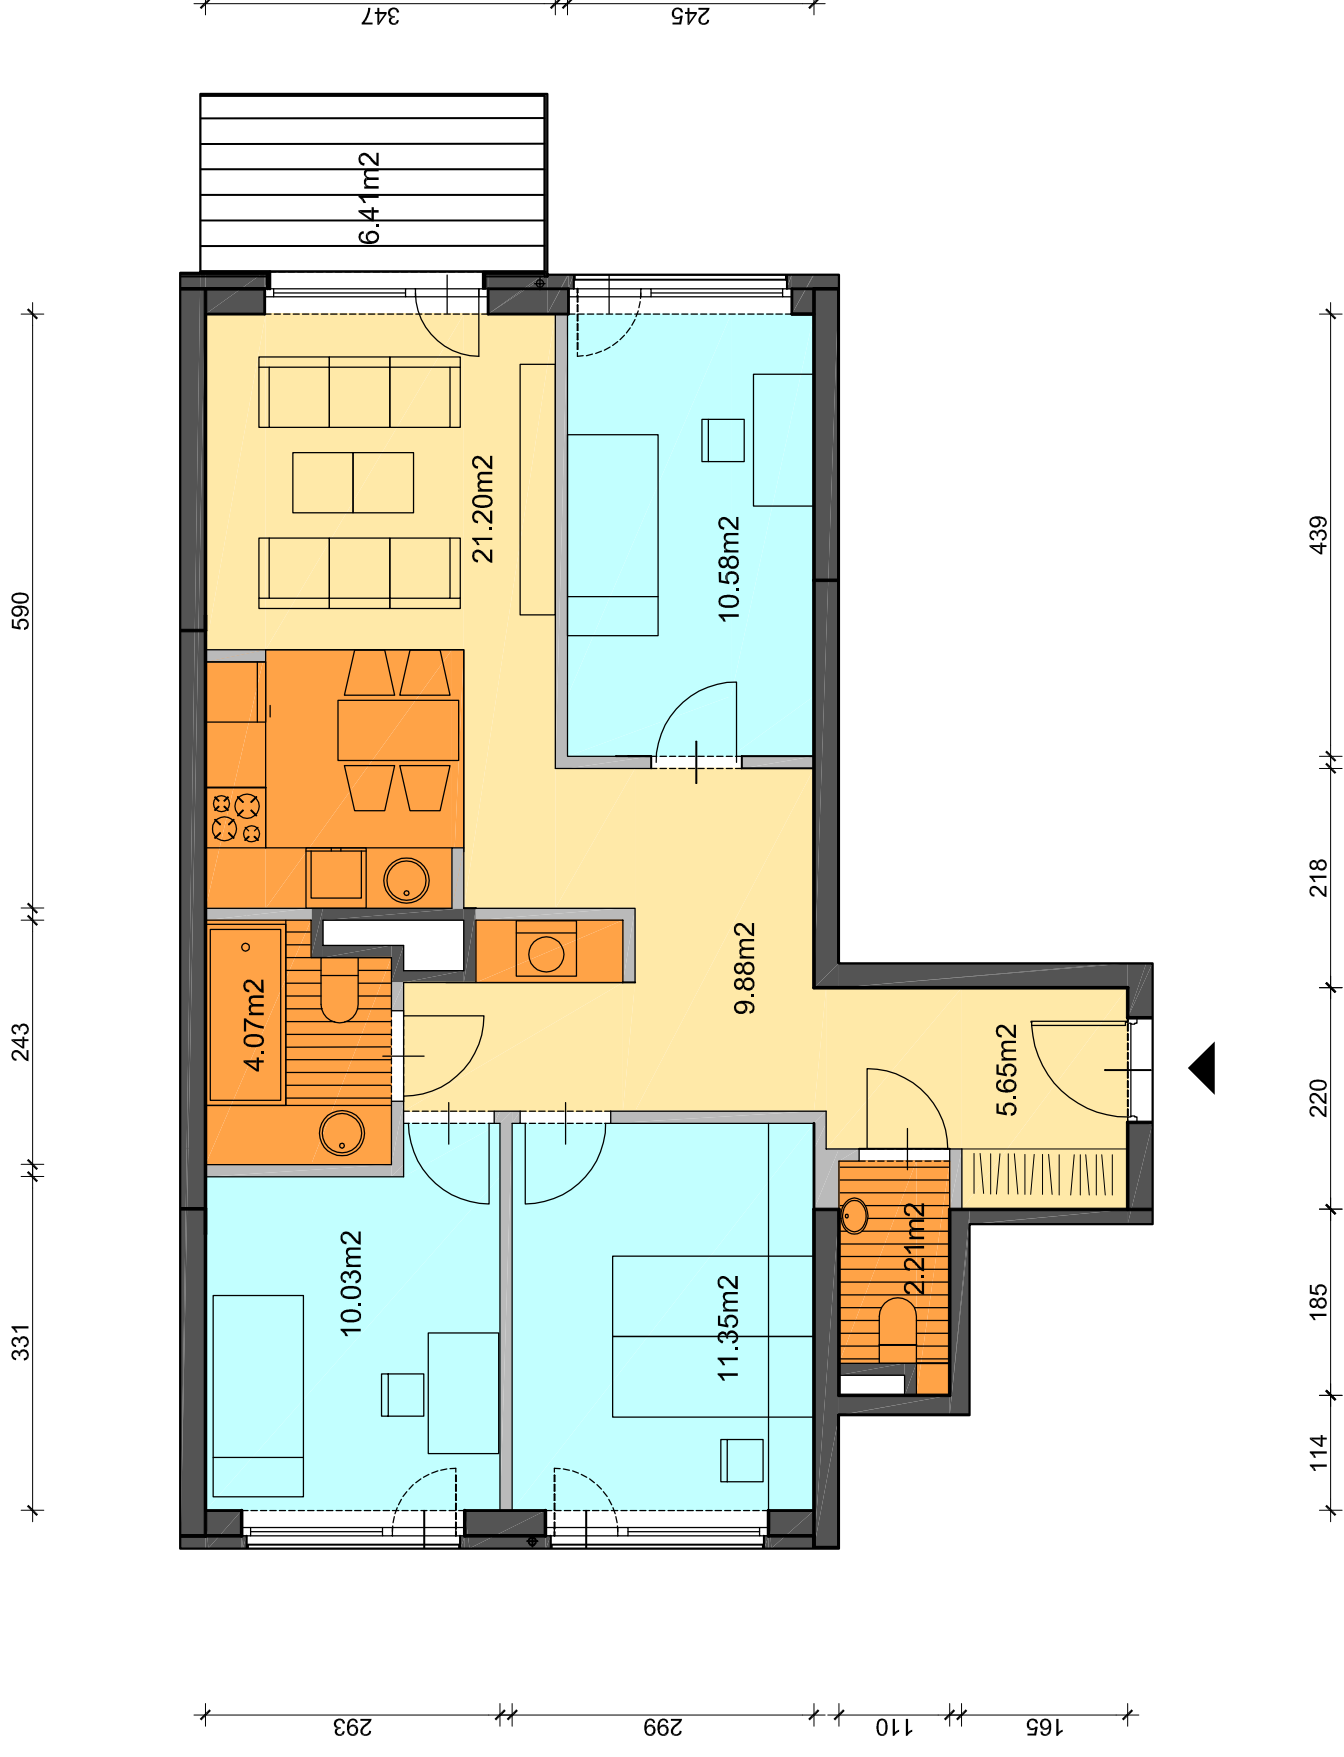

ILOŚĆ POKOI 4
 POWIERZCHNIA 74,97 m²
 PIĘTRO 1-5
 LOKAL NR 35,41,47,53,59

	ŚCIANY NIEROZBIERALNE
	ŚCIANY ROZBIERALNE
	SYPIALNIE
	PRZESTRZEŃ WIELOFUNKCYJNA
	KUCHNIE, ŁAZIENKI, PRALNIE

UWAGI : 1) POWIERZCHNIE POMIESZCZEŃ ZGODNIE Z POLSKĄ NORMĄ PN-ISO-9836
 2) WYMIARY POMIESZCZEŃ PODANE W STANIE WYKOŃCZONYM