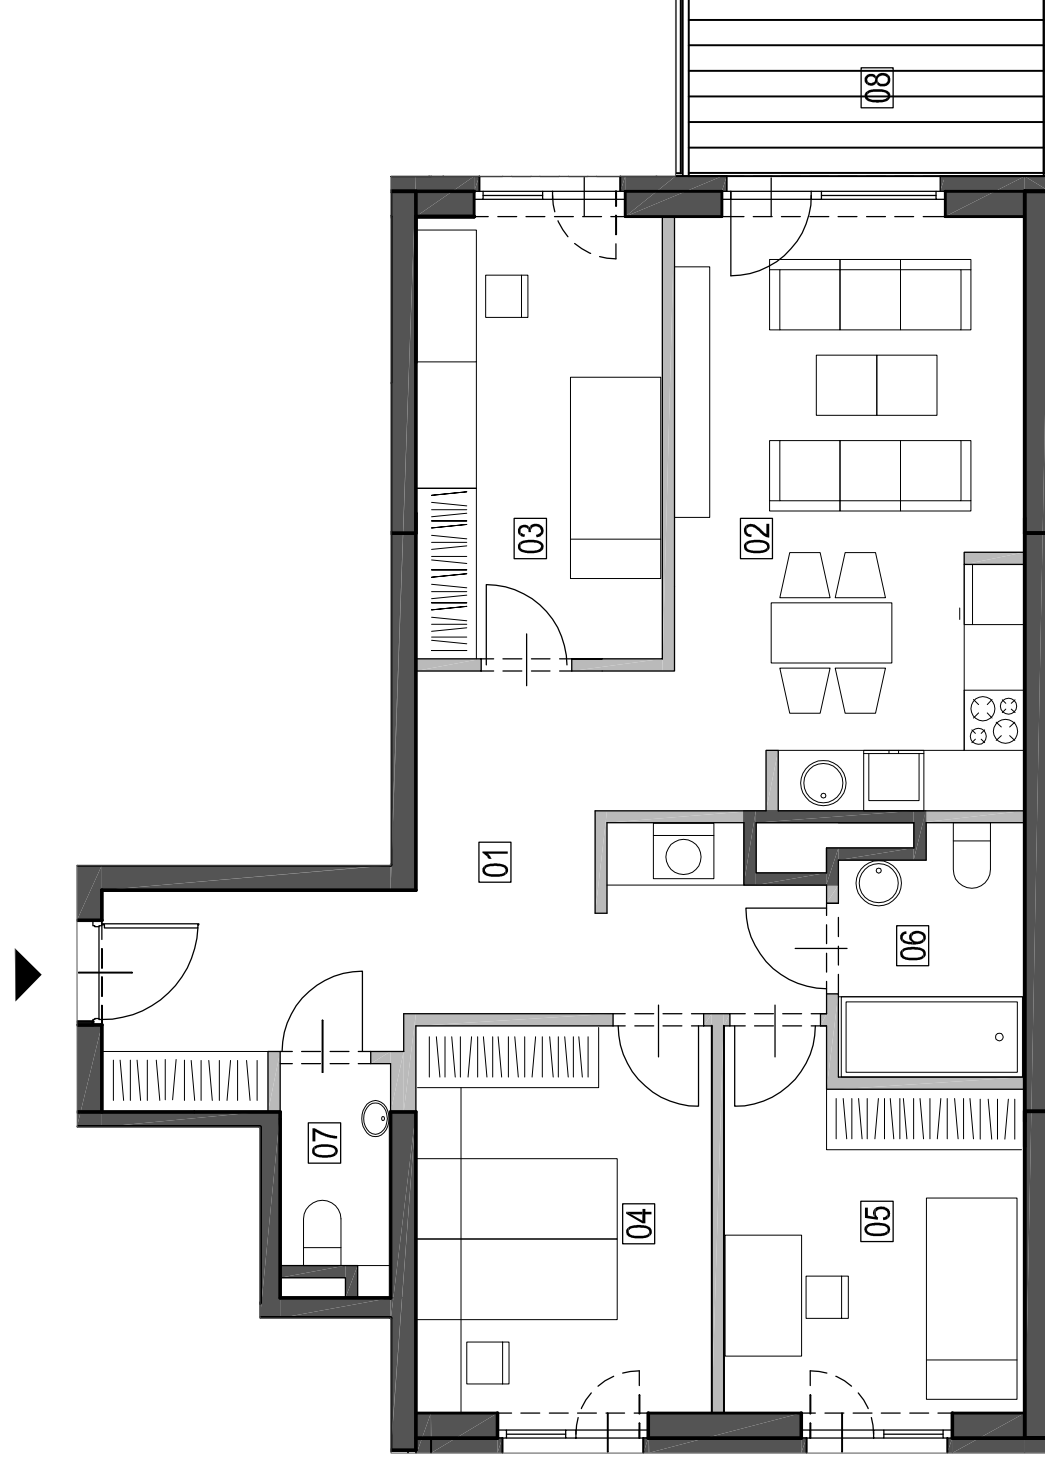

LOKAL NR 101, 107, 113, 119, 125
PIETRO 1, 2, 3, 4, 5
LICZBA POKOI 4
POWIERZCHNIA 74,83 m²

| | |
|---------------------|----------------------|
| 01. HOL | 16,50 m ² |
| 02. SALON Z ANEKSEM | 20,13 m ² |
| 03. SYPIALNIA 1 | 10,58 m ² |
| 04. SYPIALNIA 2 | 11,12 m ² |
| 05. SYPIALNIA 3 | 10,07 m ² |
| 06. ŁAZIENKA | 4,22 m ² |
| 07. WC | 2,21 m ² |
| 08. LOGGIA | 6,46 m ² |

ŚCIANY BEZ MOŻLIWOŚCI INGERENCJI

ŚCIANY Z MOŻLIWOŚCIĄ INGERENCJI

0 1m 2m