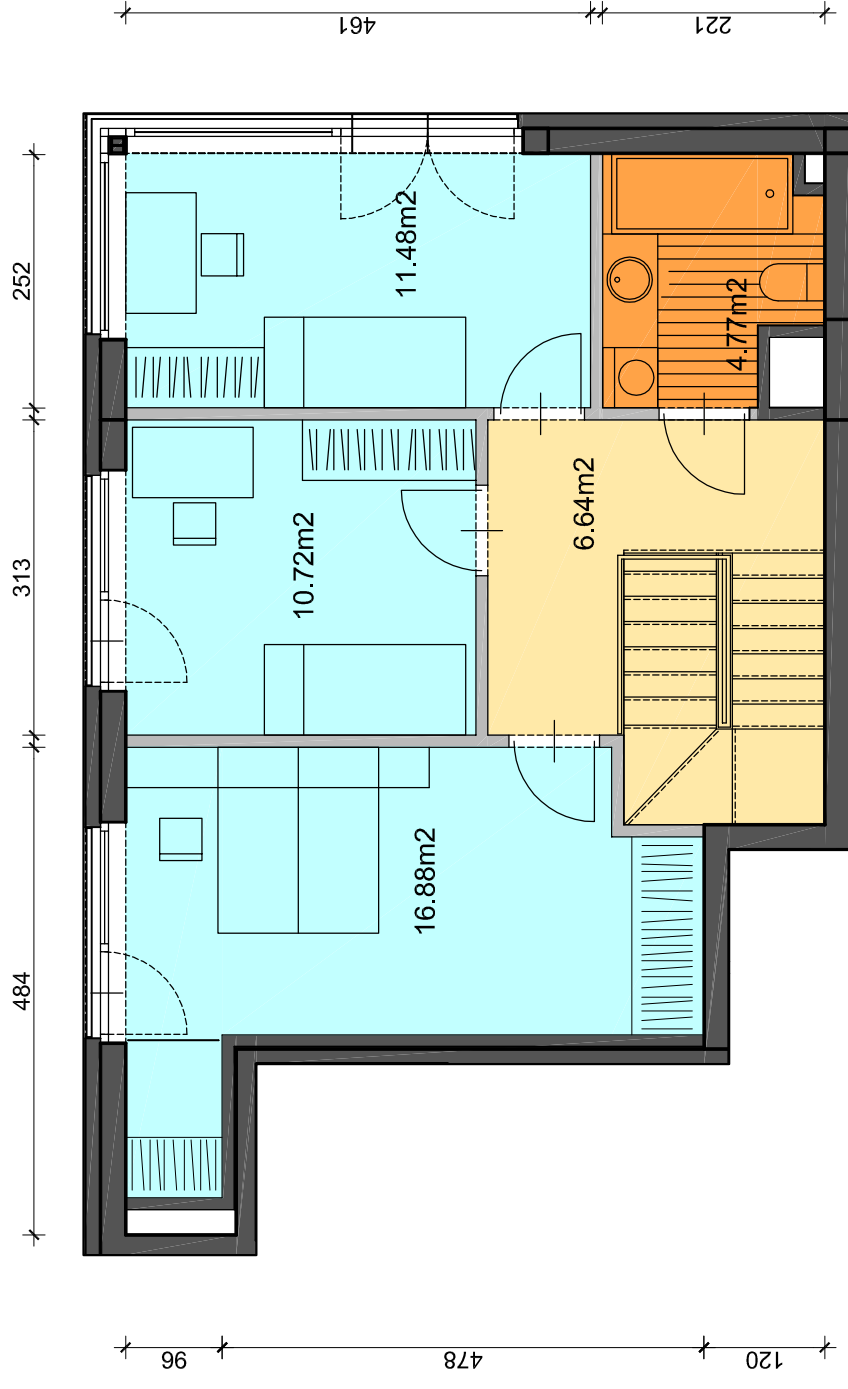

POZIOM II

POZIOM I

- UWAGI : 1) POWIERZCHNIE POMIESZCZEŃ ZGODNIE Z POLSKĄ NORMĄ PN-ISO-9836
2) WYMIARY POMIESZCZEŃ PODANE W STANIE WYKOŃCZONYM

0 1m 2m

mozaika
mokotów

ILOŚĆ POKOI 4
POWIERZCHNIA 109,25 m²
PIĘTRO 7-8
LOKAL NR 70

	ŚCIANY NIEROZBIERALNE
	ŚCIANY ROZBIERALNE
	SYPIALNIE
	PRZESTRZEŃ WIELOFUNKCYJNA
	KUCHNIE, ŁAZIENKI, PRALNIE