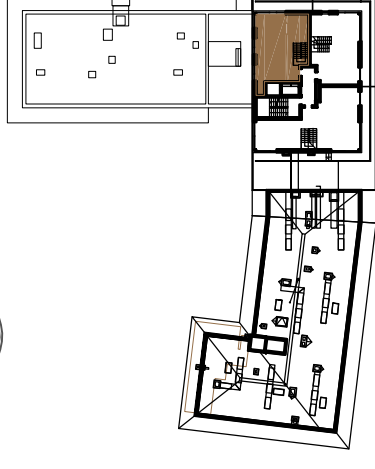

POZIOM II

POZIOM I

- UWAGI : 1) POWIERZCHNIE POMIESZCZEŃ ZGODNIE Z POLSKĄ NORMĄ PN-ISO-9836
2) WYMIARY POMIESZCZEŃ PODANE W STANIE WYKOŃCZONYM

0 1m 2m

mozaika
mokotów

ILOŚĆ POKOI 4
POWIERZCHNIA 109,25 m²
PIĘTRO 7-8
LOKAL NR 70

	ŚCIANY NIEROZBIERALNE
	ŚCIANY ROZBIERALNE
	SYPIALNIE
	PRZESTRZEŃ WIELOFUNKCYJNA
	KUCHNIE, ŁAZIENKI, PRALNIE